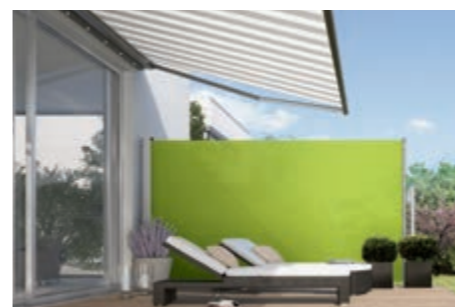

Paravento – seitlicher Sichtschutz mit einem Handgriff

Eine weitere Möglichkeit, mehr Privatsphäre zu genießen, schafft unsere Seitenschutzwand zum Ausziehen: Der Paravento bietet besten Wind- und Sichtschutz und lässt sich in Tuch und Farbe auf Ihre Markise abstimmen.