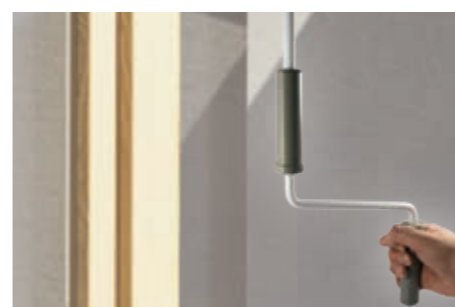

Kurbelantrieb – wenn die Gegebenheiten es erfordern

Sie können Ihre Markise wahlweise auch mit einer Kurbel ein- und ausfahren – zum Beispiel, wenn kein Elektroanschluss möglich ist. Auch wenn Sie Ihre Markise nur sehr selten nutzen, kann dies eine gute Lösung sein.