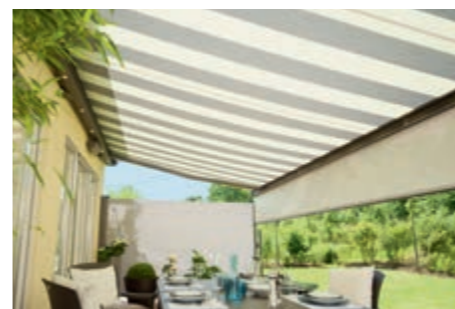

Zubehör und Steuerung – Komfort und Sicherheit

Volant Plus – Seitenbeschattung für Sicht- und Sonnenschutz

Für Ihren Volant Plus können Sie das Tuchdessin der Hauptmarkise wählen. Wenn Sie zudem nach draußen schauen möchten, sind die Tücher aus der screens by weinor® Kollektion bestens geeignet.