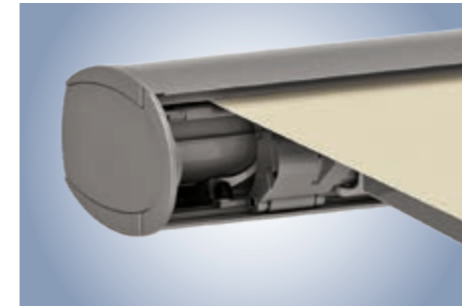

Die Sichelanzeige – einzigartig sicheres Schließen

Sind die seitlichen Sichel geschlossen, ist die Markise zuverlässig geschützt vor Nässe und Verschmutzung.

- sicheres Verschließen der Sichel
- einzigartige patentierte Lösung „made by weinor“