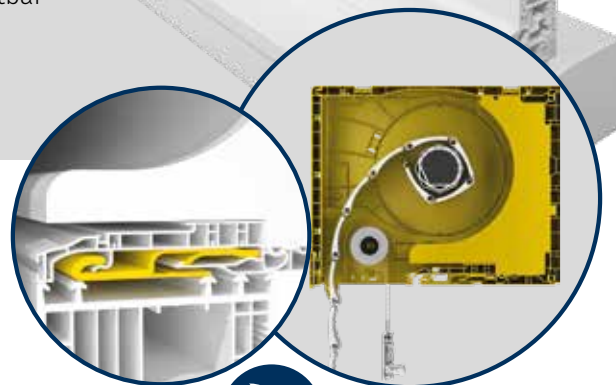

Die einzigartige Clipsverbindung sorgt für eine einfache und sichere Verbindung mit dem Fenster und gewährleistet so die Winddichtheit zum Fenstersystem ohne zusätzliche Maßnahmen.

Einfache Montage

der auf das Fenster montierte gedämmte Rollladenkasten wird in einem Arbeitsgang mit dem Fenster montiert

AK-MIRO PLUS

PVC-AUFSATZKASTEN

RAFFSTORE

ROLLADEN

PVC-AUFSATZKASTEN

FÜR NEUBAU UND RENOVIERUNG

Der PVC-Aufsatzkasten wird montagefreundlich direkt auf das Fenster aufgerastet und in einem Arbeitsgang eingebaut. Der AK-MIRO PLUS ist durch unterschiedliche, an das Fenstersystem angepasste Adapterprofile mit allen marktüblichen Fenstertypen kompatibel.

AK-MIRO PLUS entspricht den aktuellen Anforderungen an Wärme- und Schallschutz. Der Kasten ist außen, innen oder beidseitig verputzbar und dadurch unsichtbar in die Fassade integrierbar.

Insektenschutz