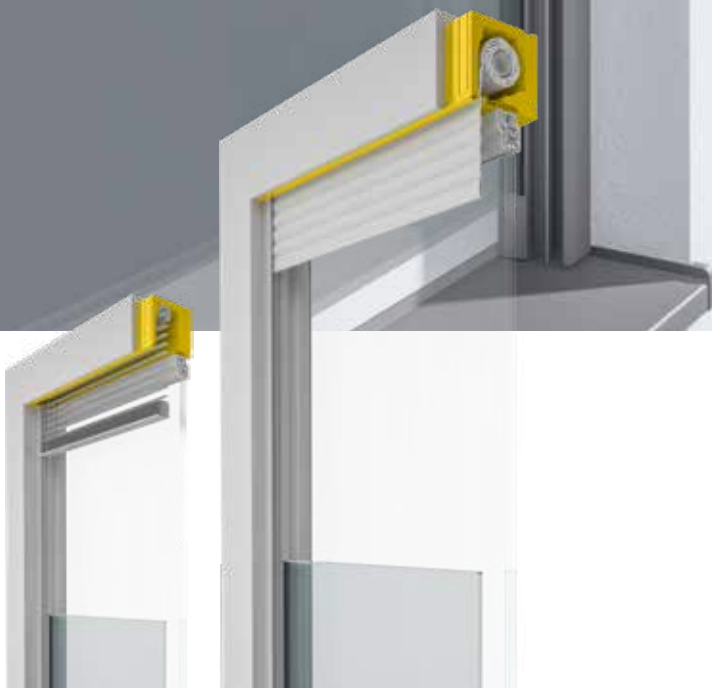

Einbruchhemmung

eine zusätzliche Barriere für Ihre Sicherheit, schreckt Eindringlinge ab

Schalldämmung

bietet ein Höchstmaß an Schalldämmung

Einfache Montage

der Kasten lässt sich über das Adapterprofil unkompliziert auf dem Blendrahmen des Fensters aufrasten

Energieeinsparung

durch das rastbare Adapterprofil ist der Anschluss zum Fenster ohne zusätzliche Abdichtung winddicht

Insektenschutz

integrierter Insektenschutz möglich

GLASABSTURZ

SICHERUNG

FÜR AK-FLEX.2

RAFFSTORE

ROLLADEN

GLASABSTURZSICHERUNG

IM AK-FLEX.2 INTEGRIERBAR

Die ALUKON Absturzsicherung ist eine moderne, unauffällige Lösung für bodentiefe Fenster. Sie sorgt für uneingeschränkte Durchsicht nach außen und mehr Tageslichteinfall in den Räumen.