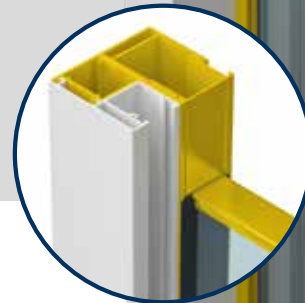

GLASABSTURZSICHERUNG

IM VORBAUROLLLADEN INTEGRIERBAR

Die ALUKON Absturzsicherung ist eine moderne, unauffällige Lösung für bodentiefe Fenster. Sie sorgt für uneingeschränkte Durchsicht nach außen und mehr Tageslichteinfall in den Räumen.

Die Planung erfolgt direkt mit dem Vorbau- oder Putzträgerrollladen und kann im Neubau sowie in der Modernisierung eingesetzt werden. Das 16 mm VSG-Glas (lt. AbP) wird in die schlagregendichte, zweiteilige Führungsschiene zwischen Fenster und Rollladen eingesetzt und verdeckt befestigt.

Einfache und schnelle Montage

direkt mit dem Rollladen, dadurch keine zusätzliche Befestigung an der Fassade notwendig

Geprüfte Sicherheit

Glashöhen 50 bis 110 cm und Anlagenbreiten bis 280 cm; mit filigranem Glaskantenschutz