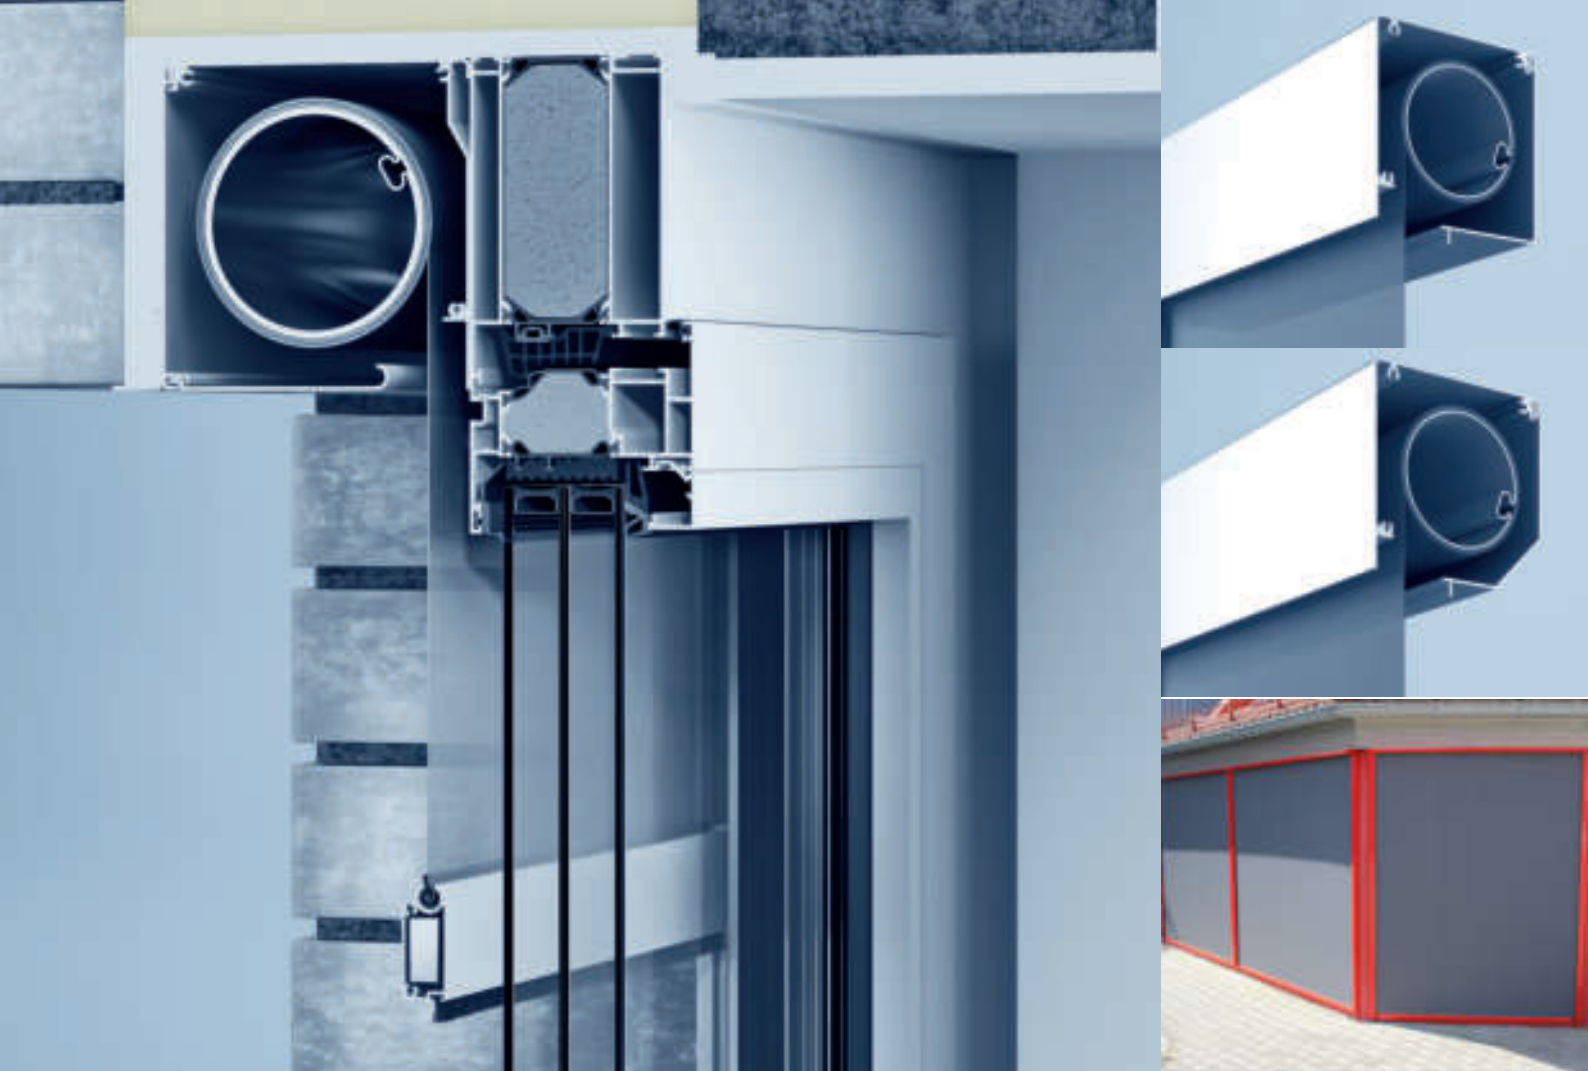

## Energieeffiziente Beschattung mit UV-Schutz

Hey-Zip ist ein innovatives Textilscreen-System, das unter anderem vor dem Fenster oder auch freistehend z. B. für Pergolas verwendet werden kann. Je nach Gewebeart kann ein lichtdurchlässiger oder auch blickdichter Sonnenschutz geliefert werden.

## Vielseitig einsetzbar mit hoher Windstabilität

Hey-Zip kommt im privaten sowie im gewerblichen Bereich zum Einsatz und ist u. a. für Schulen, Wohn- und Bürogebäuden geeignet. Auch in Cafés oder z. B. auf Terrassen findet der Hey-Zip vielfach Anwendung.

Der Textilscreen wird auf beiden Seiten sicher geführt, sodass auch hohe Windgeschwindigkeiten problemlos ausgehalten werden. Dadurch zeichnet sich Hey-Zip nicht nur durch eine lange Lebensdauer, sondern auch durch vielseitige Einsatzmöglichkeiten am Gebäude aus.