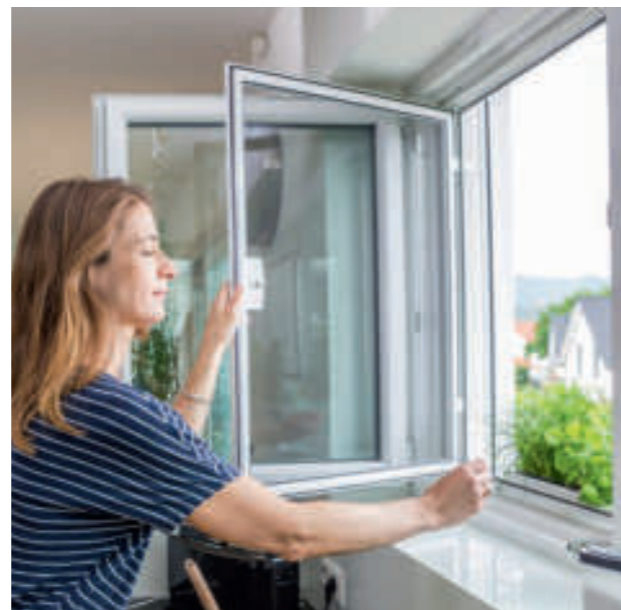

Ideale Wahl: Drehrahmenfenster sind einfach und schnell zu bedienen.

Flexibel | MHZ INSEKTENSCHUTZ PENDELTÜR

Alltagstauglich: Wir fertigen Ihren Drehrahmen auch als Pendeltür. In der Variante mit flachem Schwellenprofil fügt sich die MHZ Pendeltüre auch optimal in barrierefreie Wohnkonzepte ein.

Die MHZ Pendeltüre bietet höchsten Komfort: sie lässt sich leicht bedienen, schließt leise und nahezu wie von selbst. Damit müssen Sie die Türe nicht mehr hinter sich zuziehen.

Die geringe Einbautiefe hat keine Auswirkung auf die Lebensdauer - im Gegenteil: Die hochwertig verarbeitete Pendeltüre ist ausgesprochen robust und stabil konstruiert.

Die spezielle Zapfen-Beschlag-Technik sorgt zusätzlich für eine dauerhafte Funktionstüchtigkeit und mit wenigen Handgriffen lässt sich die Pendeltüre bequem ausbauen.