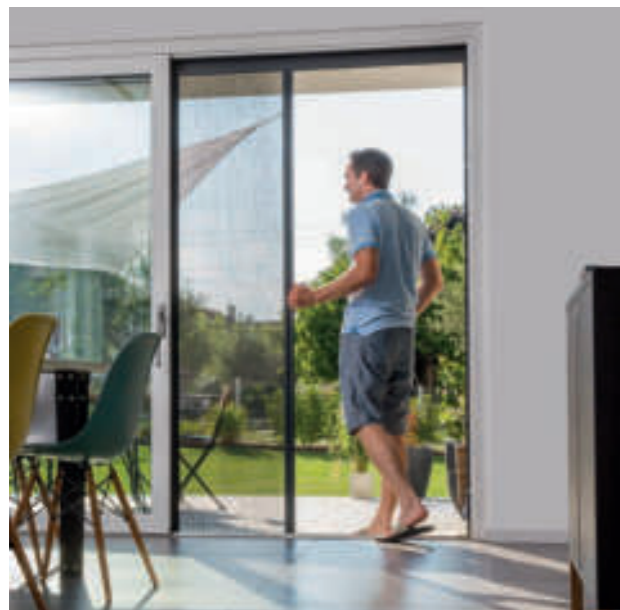

Die filigranen Aluminium-Profile und das Gewebe der Plissee-Tür sind robust und leichtgängig entwickelt. Ein zum Patent angemeldeter Gewebehalter stabilisiert das Insektenschutz-Gewebe. Gleichzeitig entlastet die verringerte Reibung an Schiene, Schnur und Gewebe Ihr Plissee. Es gleitet leise und federleicht – ohne großen Kraftaufwand.

Die Plissee-Tür lässt sich von Klein und Groß komfortabel über die integrierte Griffleiste bedienen. Ein Magnetverschluss verhindert, dass sie sich von alleine öffnet. Über die flache Laufschiene gelangen Kinder und Menschen mit Gehhilfen ins Freie, ohne zu stolpern.

Trittsicherer Zugang dank flacher Führungsschiene

Als Doppelplissee bis 5,00m Breite bei 3,0m Höhe

Filigrane Profile: platzsparender Insektenschutz

Griffleiste: komfortable Bedienung für Groß und Klein

Ihre Produktvorteile