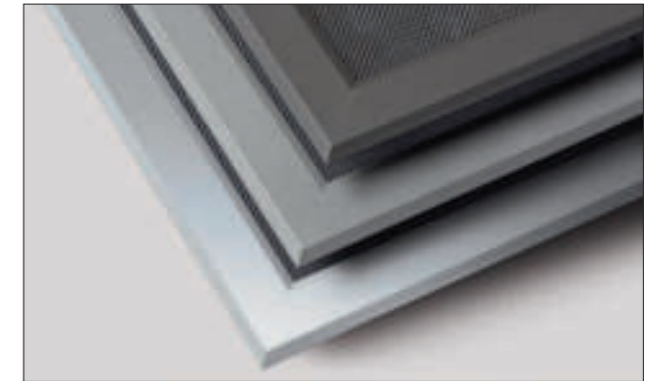

Farbvarianz: in Silbergrau eloxiert oder mit Glimmereffekt in Mittel- bzw. Dunkelgrau

14 |