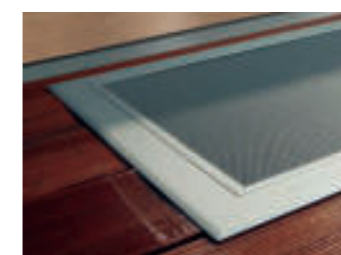

Flache und abgeschrägte Profile machen Ihre Abdeckung trittsicher und minimieren die Stolpergefahr. Auf Wunsch machen wir sie mit transparentem, rutschfestem Polycarbonat regensicher. Die Variante mit Streckmetall-Gewebe ist sogar befahrbar und das neue beschichtete Edelstahlgewebe ist beständig gegen Kontaktkorrosion Flugrost. Dadurch bleibt es optisch ansprechend und homogen.

Unser neues beschichtetes Edelstahlgewebe. Keine Kontaktkorrosion, kein Flugrost. Optisch sehr ansprechend und homogen

Farbvarianz: in Silbergrau eloxiert oder mit Glimmereffekt in Mittel- bzw. Dunkelgrau

14 |

MHZ Lichtschachtabdeckungen: robust, langlebig und begehrbar

RESi: regensicher mit insektendichtem Lüftungskasten

| 15

Schräg: Die Polycarbonatplatte RESi überzeugt durch erhöhten Lufteinlass

ELSA: Komplettlement für Ihren Lichtschacht