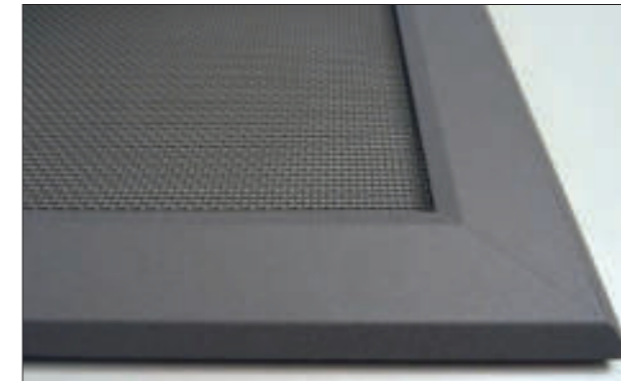

Ihre Produktvorteile

- Platzsparende Schiebetechnik
- Ungeteilte Sicht bei großen Glasflächen
- Hoher Bedienkomfort und -Sicherheit

Praktisch | MHZ INSEKTENSCHUTZ LICHTSCHACHTABDECKUNG

Nie wieder Laub, Insekten oder andere Kleintiere wie Spinnen oder Mäuse im Lichtschacht. Die MHZ Lichtschachtabdeckungen schützen Ihre Kellerschächte zuverlässig und lassen ungehindert Tageslicht und frische Luft hinein.

Wir fertigen Ihre Lichtschachtabdeckung aus formstabilem, gestrecktem Edelstahlgewebe. Sie vereinen Form und Funktion: ästhetisch, funktional und sicher. Dauerhaft, selbst bei permanenter Beanspruchung. Maßgefertigt erhalten Sie Ihren Insektenschutz rechtwinklig, schräg, mit direktem Fassadenanschluss oder mit Fensterausschnitt.

Flache und abgeschrägte Profile machen Ihre Abdeckung trittsicher und minimieren die Stolpergefahr. Auf Wunsch machen wir sie mit transparentem, rutschfestem Polycarbonat regensicher. Die Variante mit Streckmetall-Gewebe ist sogar befahrbar und das neue beschichtete Edelstahlgewebe ist beständig gegen Kontaktkorrosion Flugrost. Dadurch bleibt es optisch ansprechend und homogen.