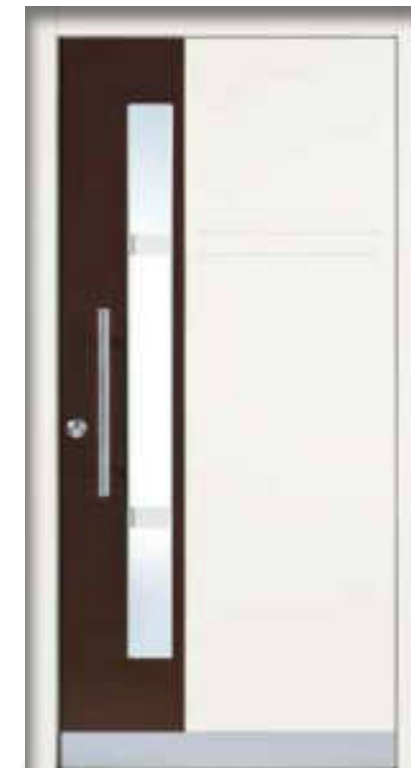

GENF
Sprossen
hinter Glas
RAL 1015/8017
ES s 100 / U_D: 0,62

PIENO super bloc
PIENO bloc