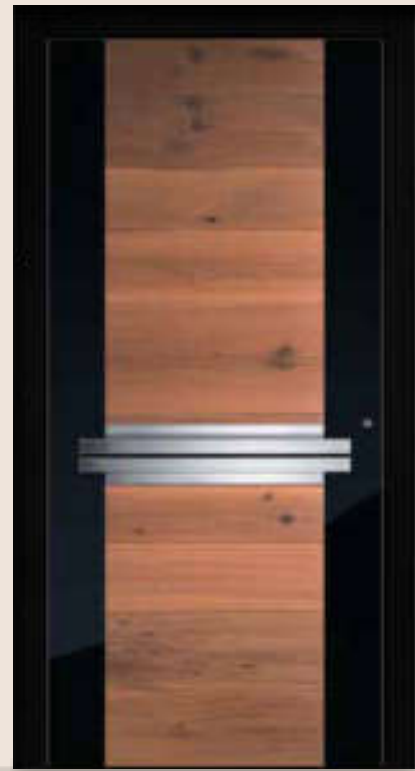

SAVONA
Altholz hell
RAL 9005 / U_D: 0,63

PIENO super bloc
PIENO bloc