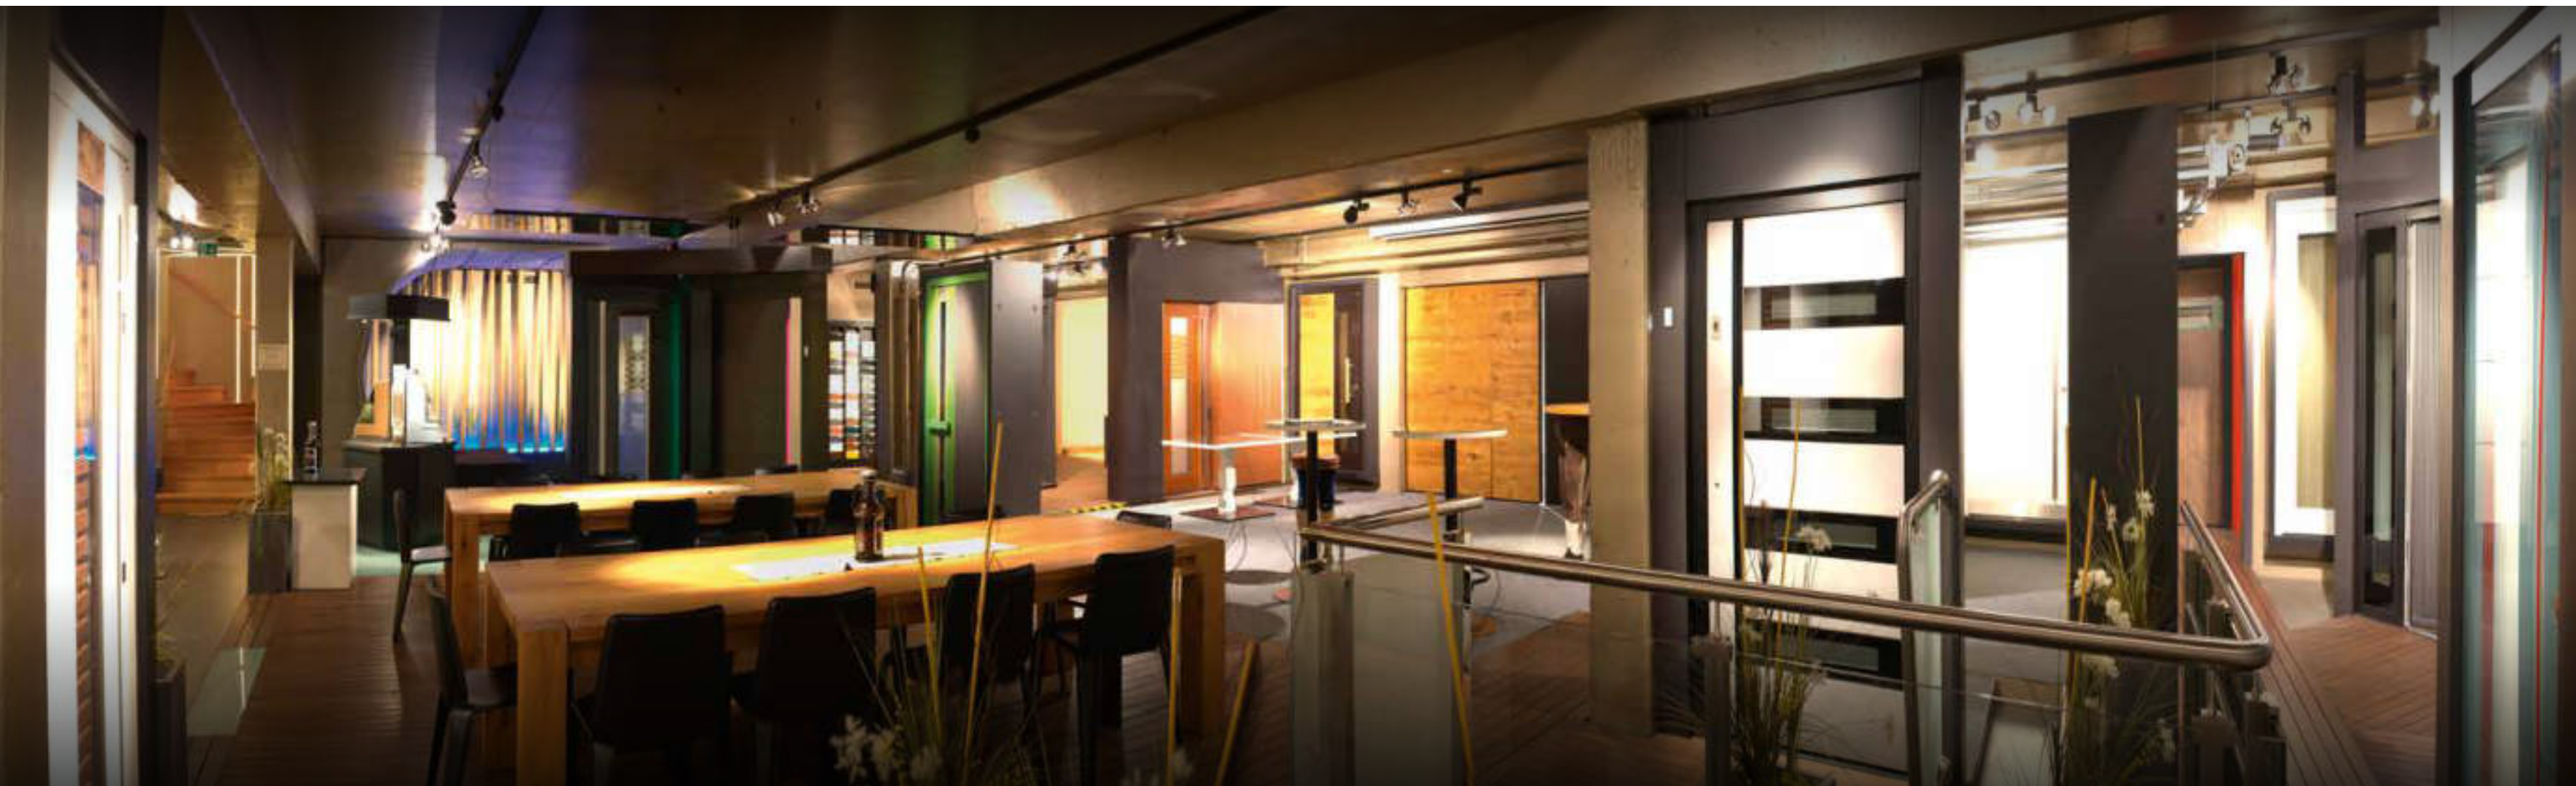

AC s 605

AC s 601
mit Ahorn-Aufdopplung

AC s 607

AH s 201

AC s 601
mit Räuchereiche-Aufdopplung

Pienorama

ERLEBNIS &
AUSSTELLUNG

„Also die Montage war 1 A. Haben Sie schon mal eine Pieno in der Hand gehabt? Nicht? Die ist so massiv, das kann man sich nicht vorstellen. Das hauseigene Montage-Team hat sie nicht nur geliefert, sondern auch in millimetergenauer Kleinarbeit perfekt eingebaut. Freundlich und zuvorkommend waren sie auch noch – einfach perfekt.“