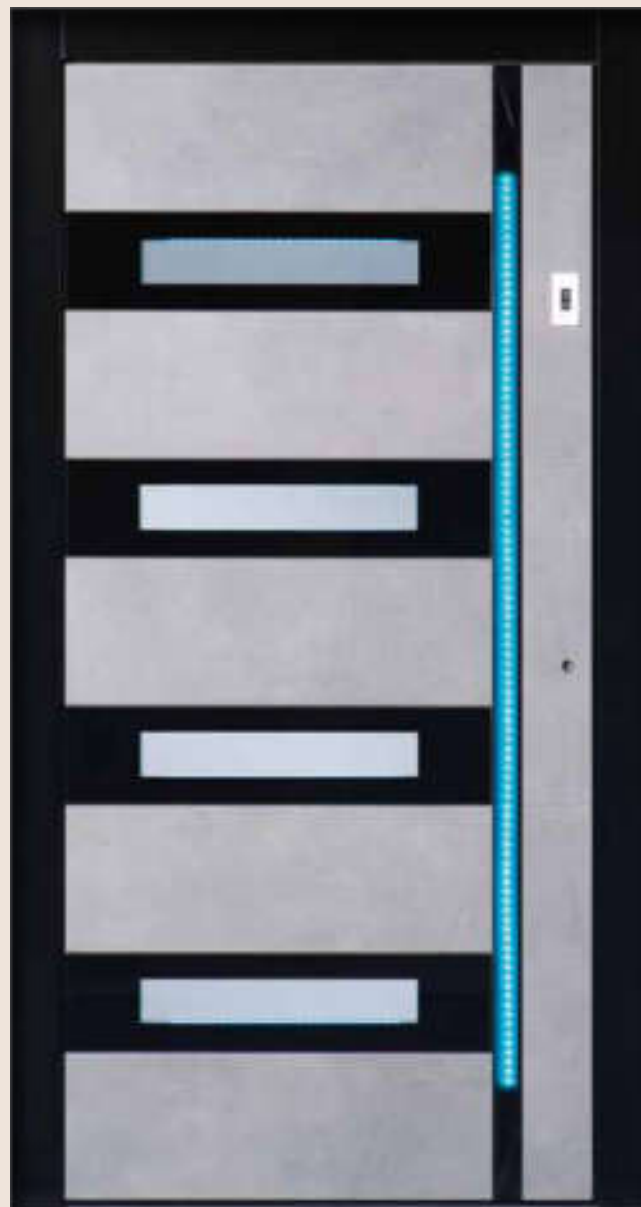

Urban. ZEITLOS UND MODERN.

MARBELLA
RAL 9005
Keramik Zemento Scuro
Griffmulde, RGB Led / U_D: 0,67

PIENO super bloc

PIENO bloc