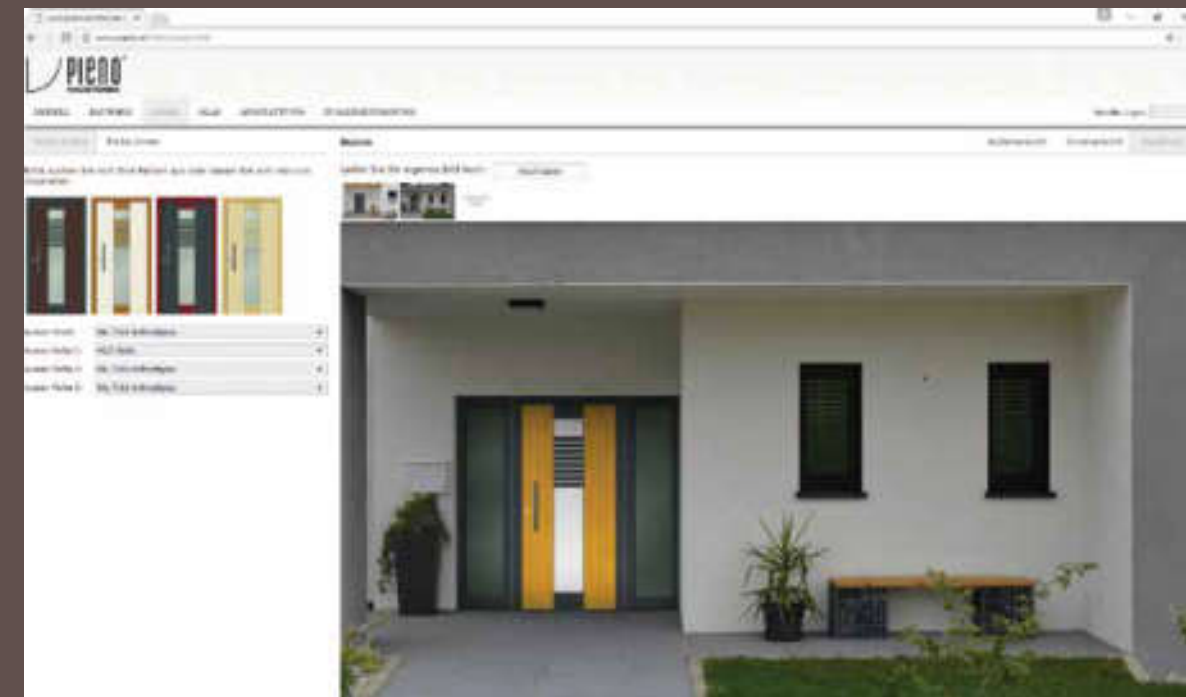

Klara K., Freilassing

SEITENTEILE

Alle PIENO-Seitenteile werden in jeder gewünschten Breite und Anspruchsklasse gefertigt.

 Anspruchsklasse Grand	 Anspruchsklasse Superior	 Anspruchsklasse Elite				
						
			Bezeichnung: Abendlicht	Augenblick	Blickfang	Durchblick
 Anspruchsklasse Grand	 Anspruchsklasse Superior	 Anspruchsklasse Elite				
						
			Bezeichnung: Halblicht	Panorama	Panoramablick	Sonnenlicht
 Anspruchsklasse Grand	 Anspruchsklasse Superior	 Anspruchsklasse Elite				
						
			Bezeichnung: Sonnenlicht mit Füllungen	Tageslicht	Überblick	Weitblick (rahmenlos)

www.pieno.at/meinetuer
PIENO CONFIGURATOR
 Ihr Wunsch ist sein Befehl.

PIENO®

Von Sarleinsbach in die ganze Welt PIENO – MADE IN AUSTRIA

PIENO-Türen werden in Sarleinsbach entwickelt und produziert,
und erfreuen sich weltweiter Beliebtheit.
Fragen Sie nach Ihrem nächsten PIENO-Fachhändler.