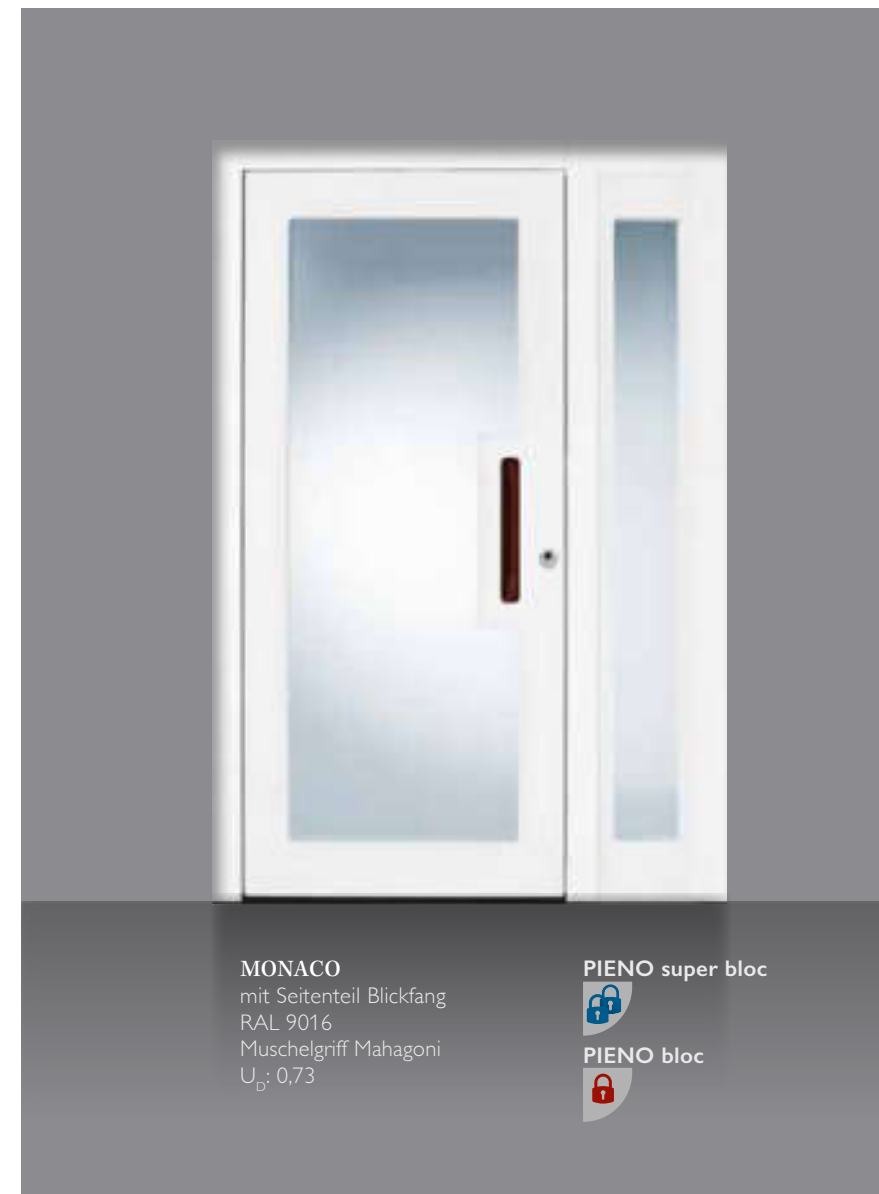

PIENO super bloc
PIENO bloc

MONACO
mit Seitenteil Blickfang
RAL 9016
Muschelgriff Mahagoni
U_b: 0,73

PIENO super bloc
PIENO bloc

OPTIONAL:
Spiegel innen
flächenbündig

SYDNEY
RAL 9016 / DC 06
ES s 199 / U_b: 0,72
RGB Led