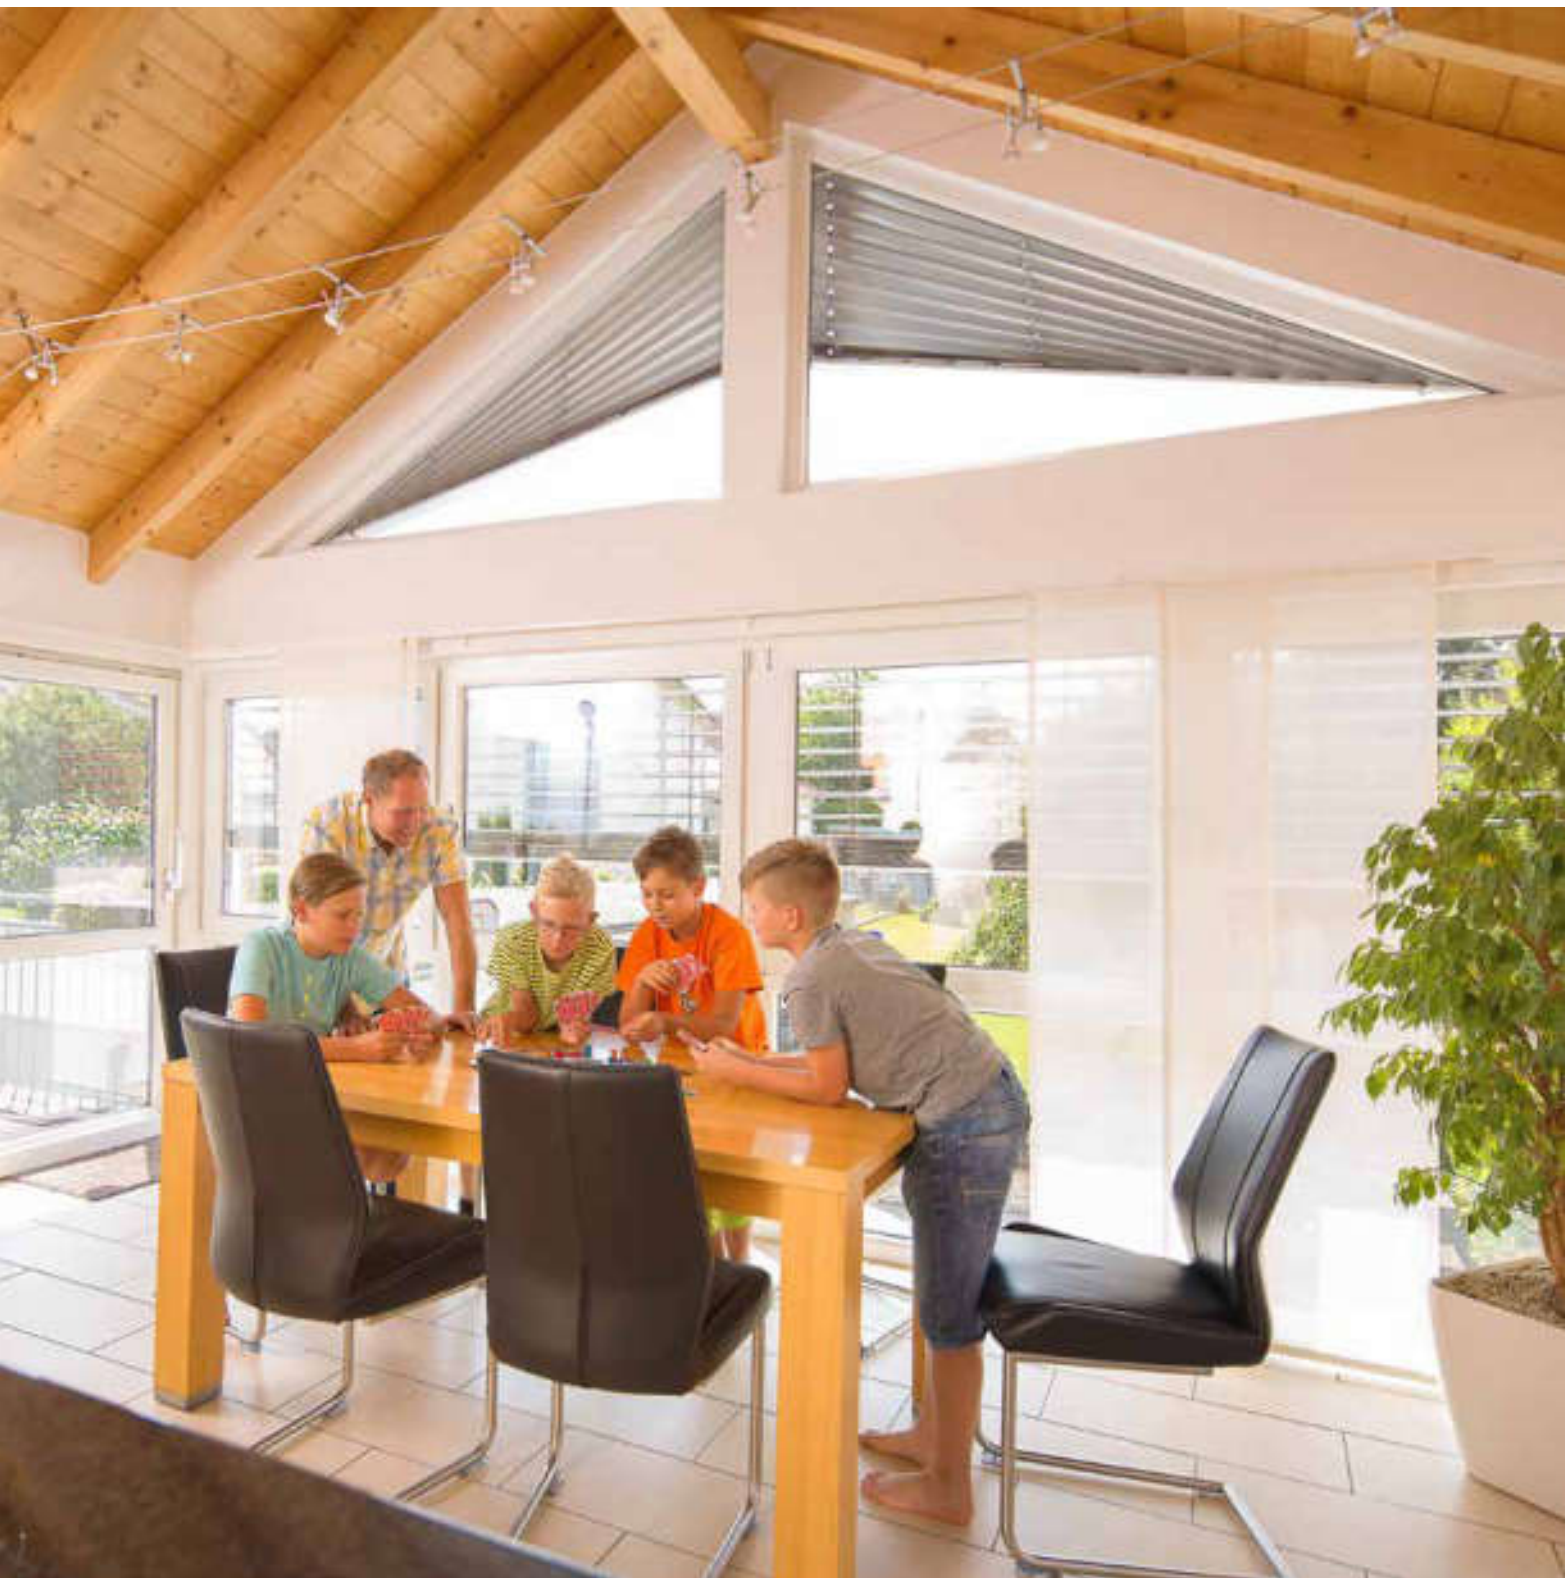

Schrägverschattung

AsyFlex – Der Schrägraffstore

passivhaus-
geeignet

Neubauaufsatzkasten
Combo AF für AsyFlex

Vorbaukasten
Combo AFV für AsyFlex

Der Schrägraffstore AsyFlex ist ein Raffstore mit variablem Lamellensystem.