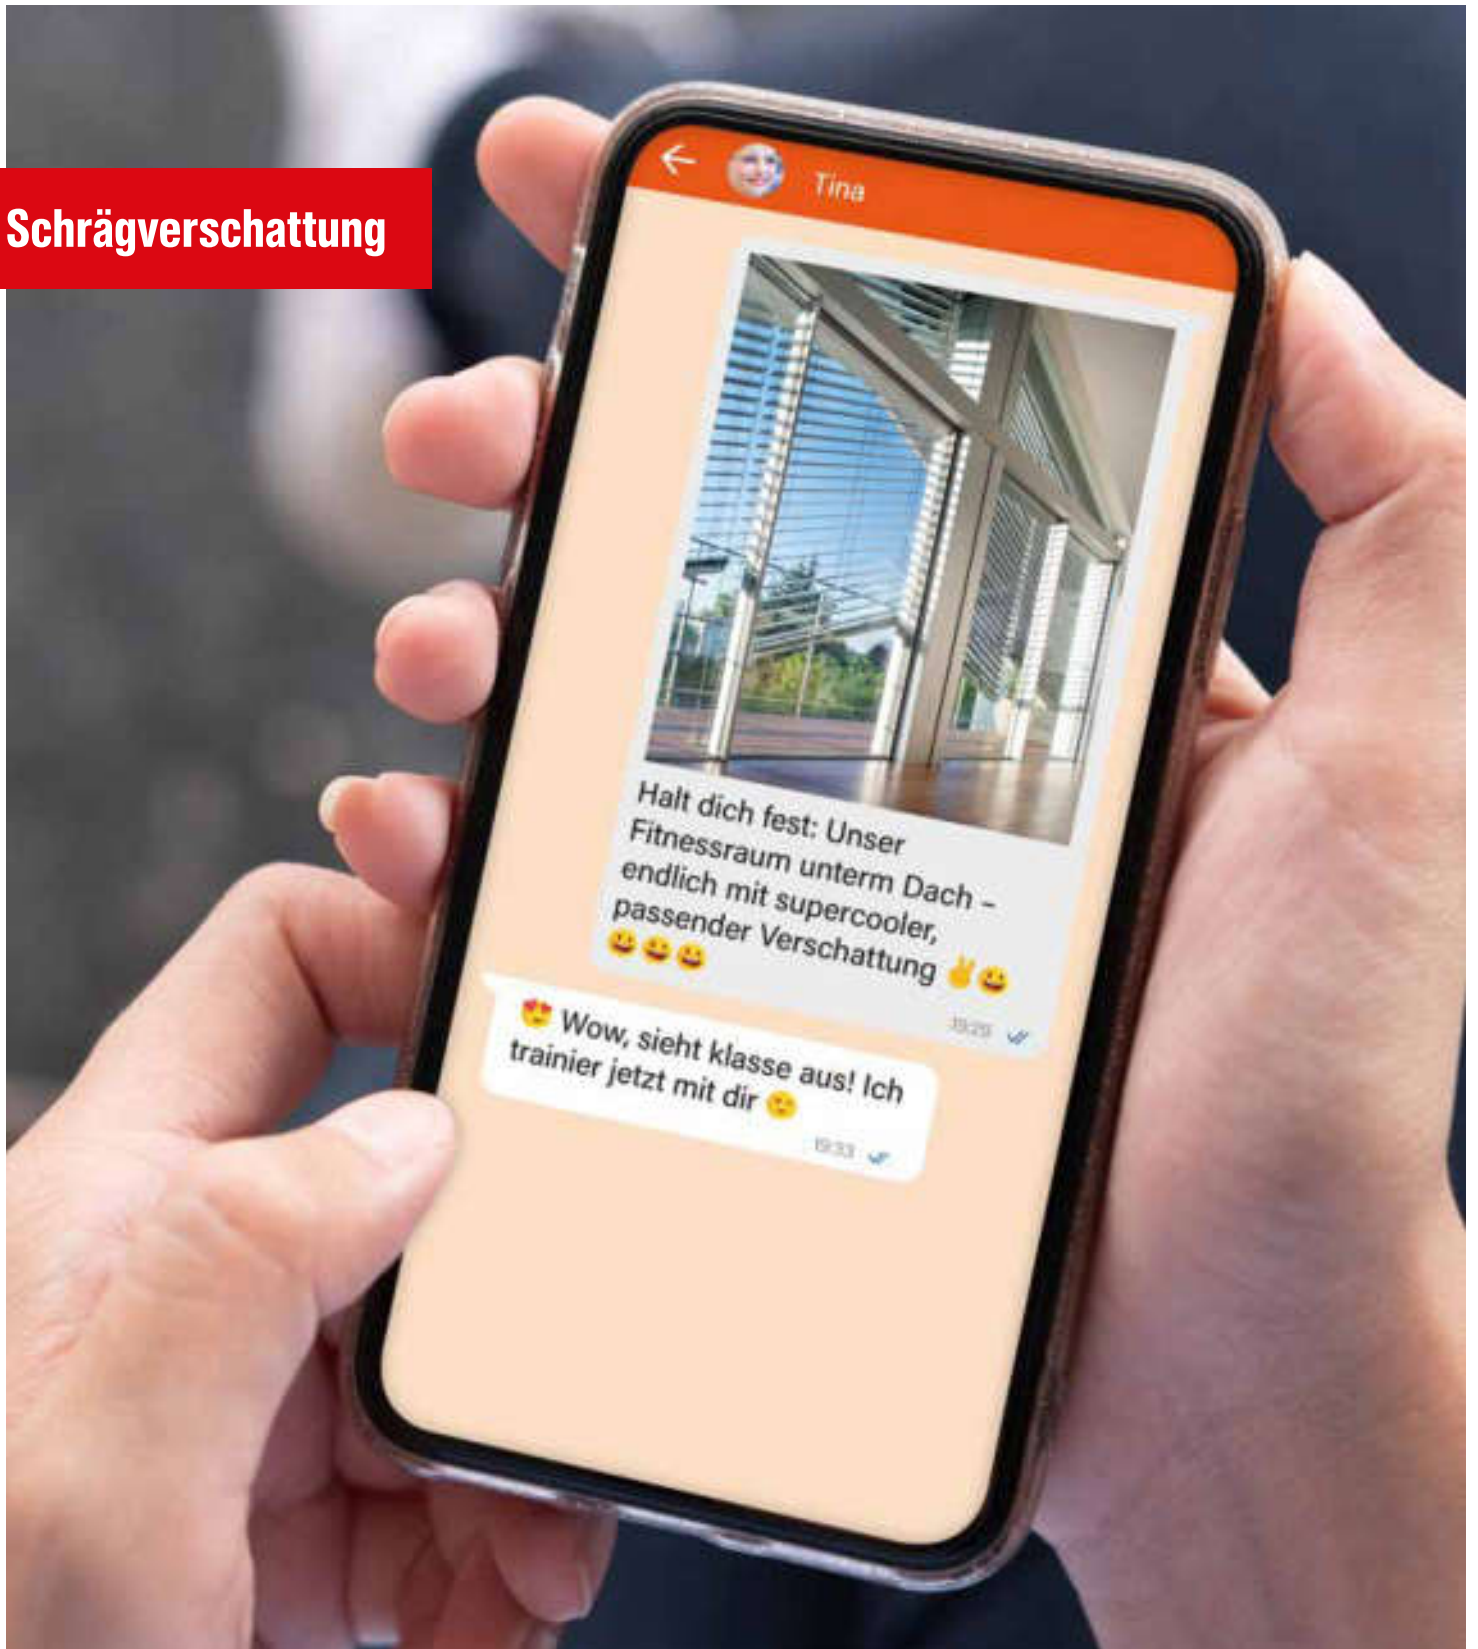

Schrägverschattung

AsyFlex – Der Schrägraffstore

passivhaus-
geeignet

Neubauaufsatzkasten
Combo AF für AsyFlex

Vorbaukasten
Combo AFV für AsyFlex

Der Schrägraffstore AsyFlex ist ein Raffstore mit variablem Lamellensystem.

Zur Bedienung können Sie den serienmäßigen Elektromotor mit einer Funksteuerung oder einem Wandschalter kombinieren, eine Einbindung in Ihre Smarthome-Lösung über io ist ebenso möglich.

Die 80 mm-Lamellen ermöglichen ein sehr niedriges Lamellenpaket und nehmen damit eingefahren kaum Licht weg.