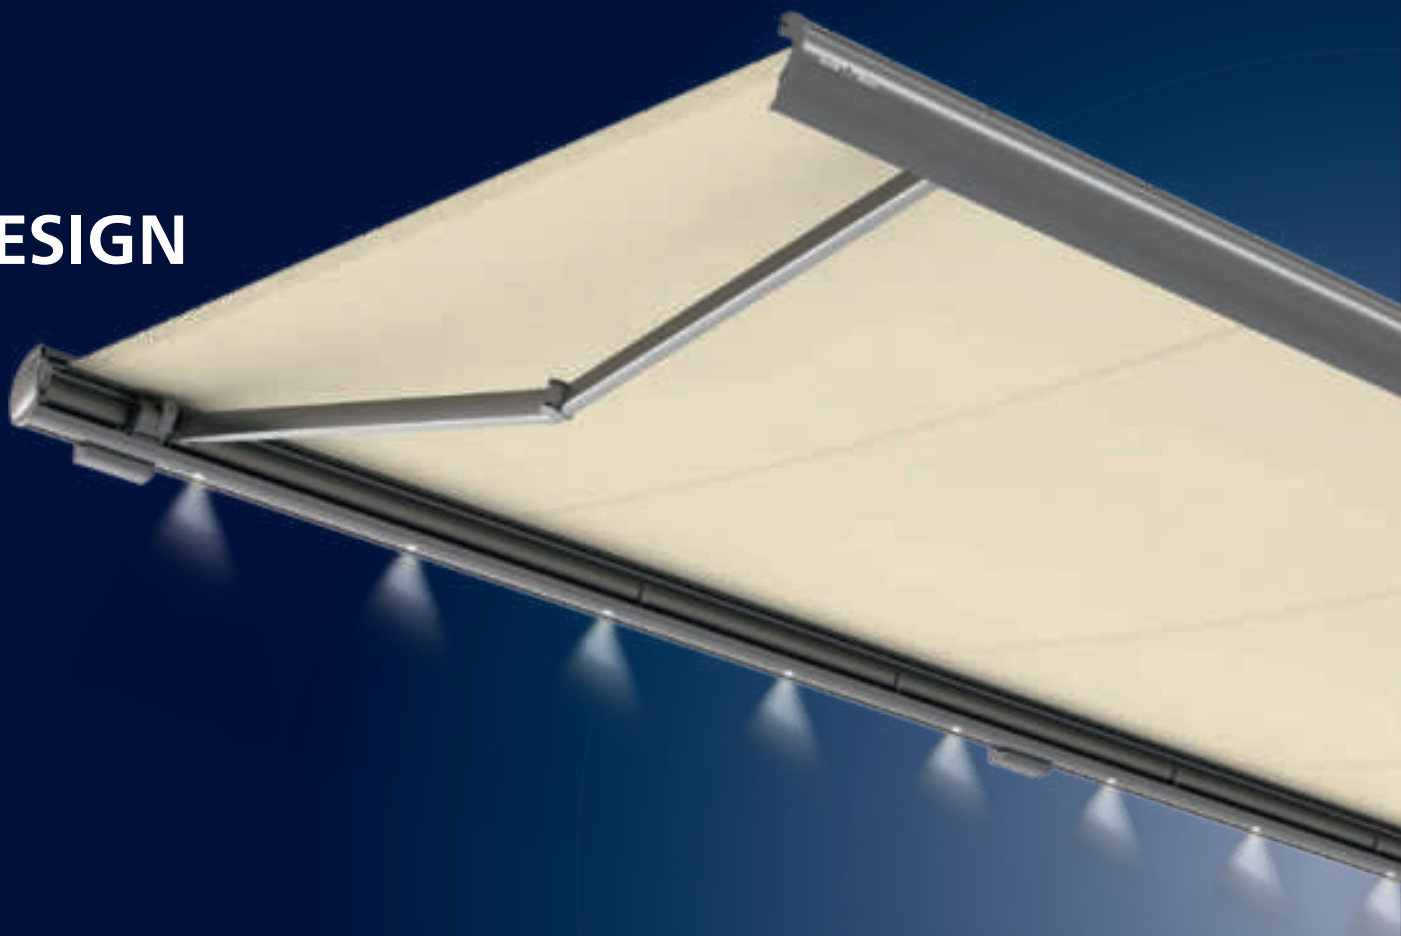

DESIGN

Design ist Stilgefühl – kompromisslos schöne Formgebung

Ob klassisch oder modern – weinor Markisen bestechen durch hochwertige Materialien und eine ästhetische Formgebung. So präsentiert sich modernste Technologie in einem zeitgemäßen Design. Wählen Sie ganz nach Ihren Vorlieben und Ihrem Einrichtungsstil die Markise, die perfekt zu Ihnen passt.