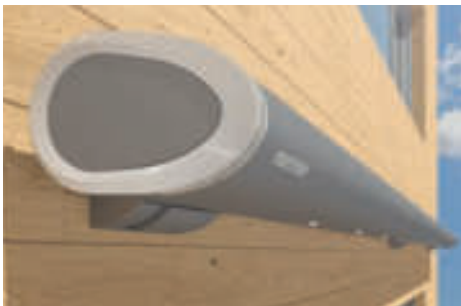

Semina Life/LED – Highlights und Varianten

Junges Design mit aktueller Technik

Die Kassette der Semina Life ist schick und schützt vor Witterungseinflüssen. Die form-schönen Kopfplattenringe im Edelstahl-Look runden die Kombination aus Gestellfarbe und Tuchdessin perfekt ab.

- modernes, klares Design
- innovatives und nahezu verschleißfreies Schließen der Markise