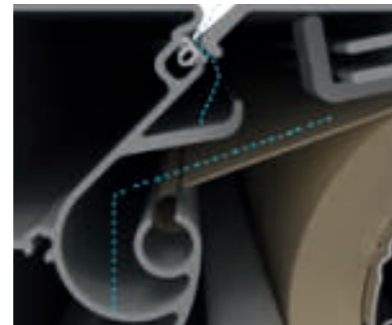

Beste Qualität
made in Germany

Mit Sicherheit
ein Originalprodukt

Technische Daten der Kubata

max. Breite	6,5 m
max. Ausfall	4 m
Maße Kasette	205 x 210 mm
Windschutz	getestet bis Windstärke 5 (Beaufort)
Neigungswinkel	5° – 40°
Montagevarianten	Wand-, Decken- und Dachsparrenmontage möglich
Motorantrieb	serienmäßig

Gut geschützt vor Nässe und Schmutz

Die rundum geschlossene und robuste **Markisen-Kassette** schützt das Tuch und die technische Ausstattung ebenso sicher vor der Witterung wie der **kontrollierte Regenablauf** vorne am Ausfallprofil. So haben Sie lange Freude an Ihrem Sonnenschutz. Kubata ist nahezu bündig zur Wand befestigt, so dass kein Regenwasser oder Schmutz die Hauswand unter der Markisen-Kassette verunreinigt.