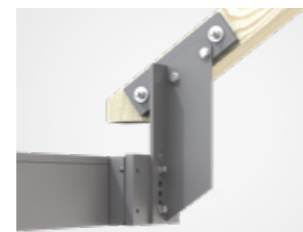

Dachsparrenmontage