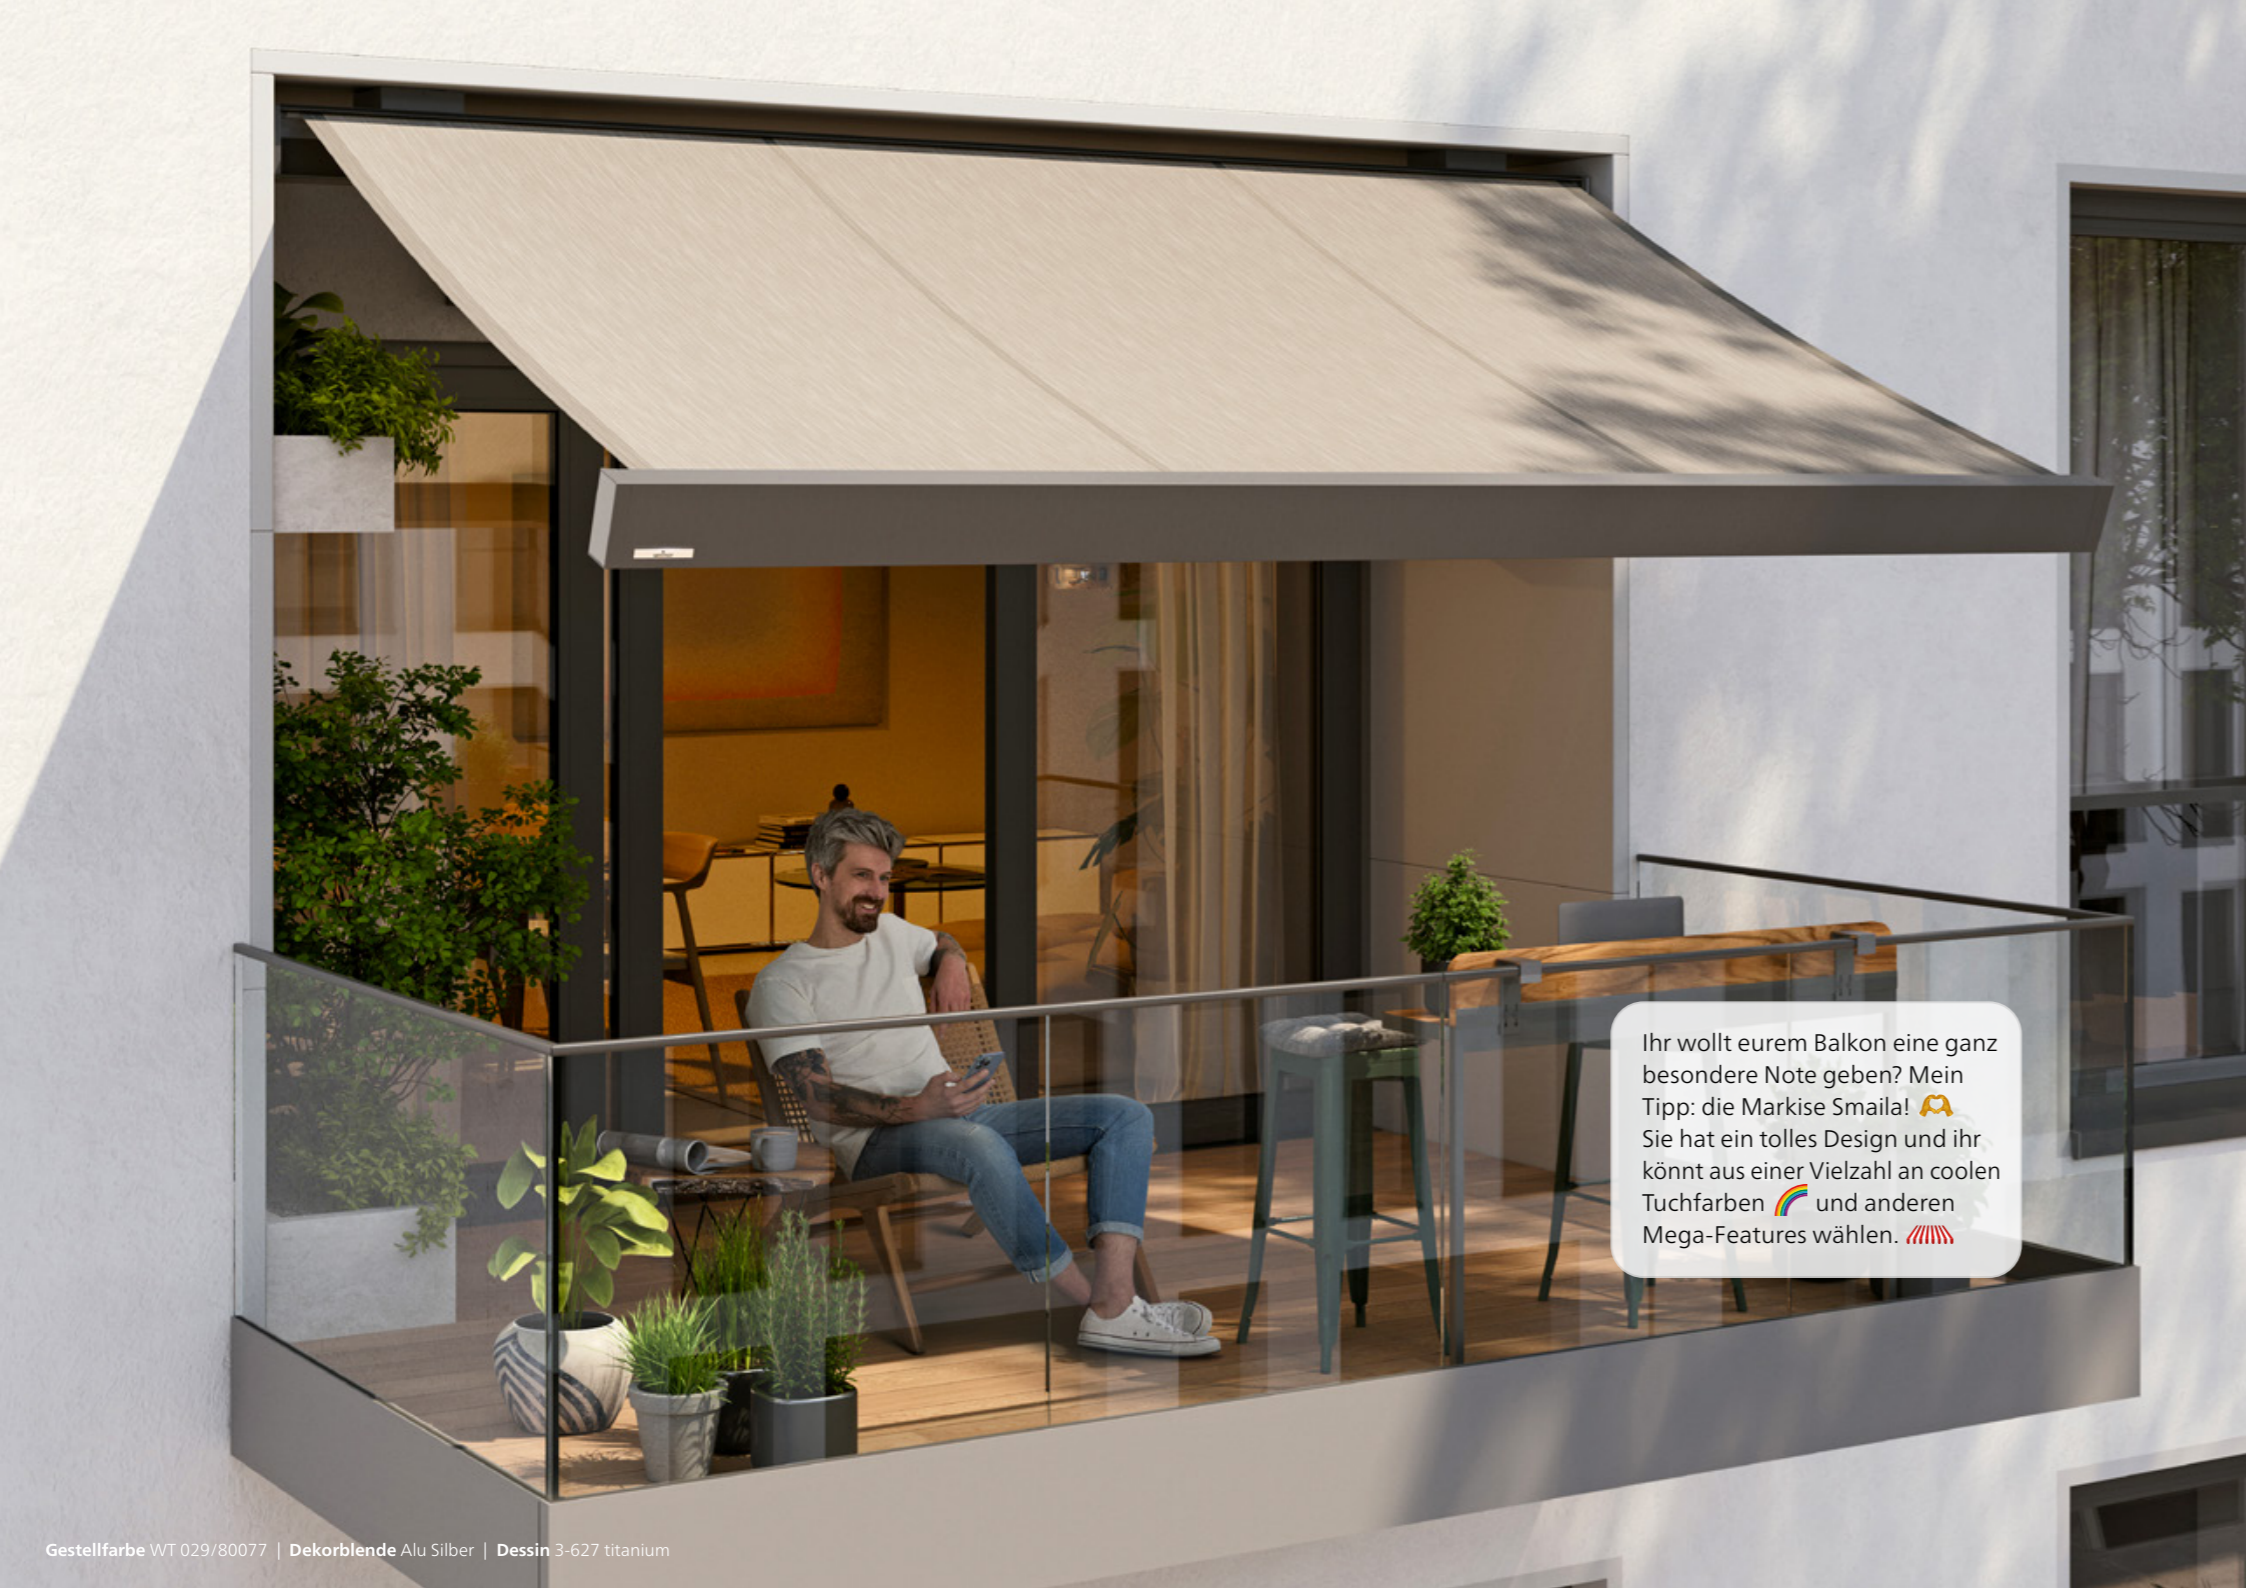

NEU!

Smaila

Die kleine kubische Markise

So nice! ❤️ 
#weinorSmaila

weinor

Markisen Terrassendächer Glasoasen®

Hey ihr Lieben, ich habe gerade alles vorbereitet für unsere kleine Party heute Nachmittag. 🎉 Snacks und Getränke stehen schon für euch bereit. 🍷 Und keine Angst vor zu viel Sonne. ☀️ Meine schöne neue Markise sorgt für viel Schatten. Bis gleich, freue mich auf euch! 💕 🍷

Schlankes, kubisches Markisen-Design, das viral geht

Très chic!

Mach' Balkon oder Terrasse zu deinem ganz individuellen Wohlfühlort – mit Smaila! Die Kleine bringt viel Style in dein Outdoor-Paradies, gerade bei geringem Raumangebot. Ihre schicke eckige Optik ohne sichtbare Schrauben und eine außergewöhnlich große Tuchfläche passen wunderbar zu dir und deinem Bedürfnis nach einer anspruchsvollen Wohn-Atmosphäre – zum Beispiel in einem modernen urbanen Ambiente.

Smaila – das Highlight für dich und deine Freunde!

Ein Plus an Sonnenschutz – inklusive Solarmodul

Smaila lässt sich optional mit einem Volant Plus ergänzen. Er sorgt für Sonnen-, Sicht- und Blendschutz von vorne. Mit einem integrierten Solarmodul lässt er sich völlig unabhängig von der Stromversorgung ganz nach Bedarf ein- und ausfahren.

Ihr wollt eurem Balkon eine ganz besondere Note geben? Mein Tipp: die Markise Smaila! 🐼 Sie hat ein tolles Design und ihr könnt aus einer Vielzahl an coolen Tuchfarben 🌈 und anderen Mega-Features wählen. 🏠