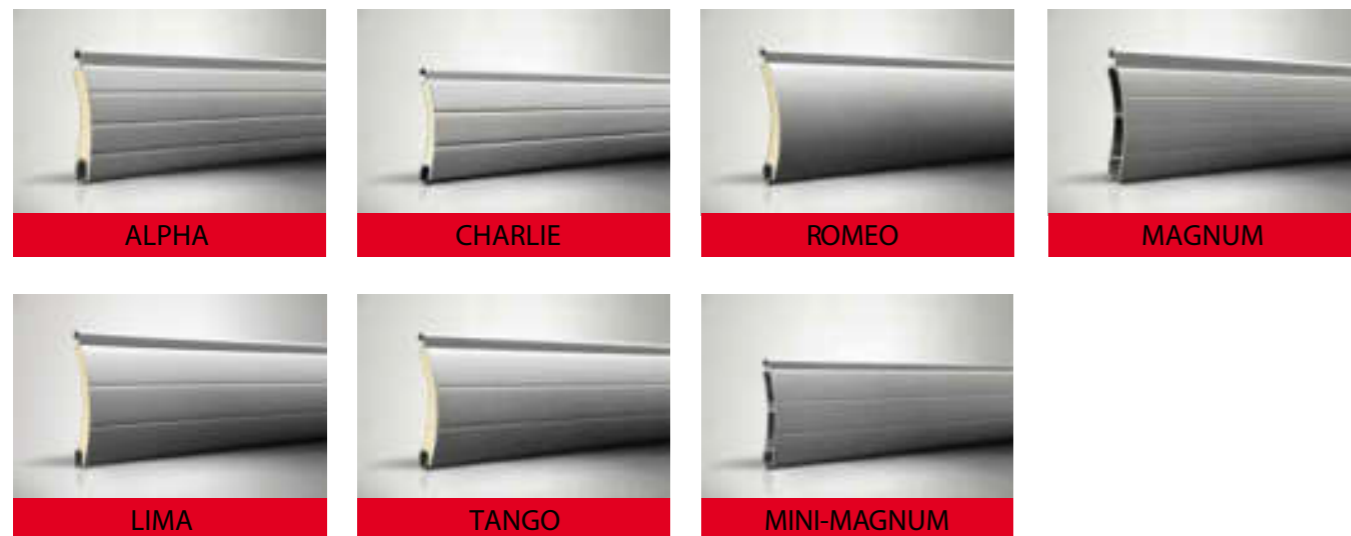

# Farbenvielfalt und noch vieles mehr..

Sichtschutz • Sonnenschutz • Lärmschutz • Energie-Einsparung • Klima-Regulierung • Einbruchschutz

## Heydebreck Aluminium-Rolläden

Absolute Zuverlässigkeit, perfekte Funktion, Langlebigkeit, höchste Materialstärken, große Farbauswahl, kürzeste Lieferzeit. Besser geht's nicht!

STANDARD - FARBEN	STANDARD					SICHERHEIT			
	ALPHA	LIMA	CHARLIE	ROMEO	TANGO	MAGNUM *	MINI-MAGNUM *	OSCAR	MINI-OSCAR
weiß	•	•	•		•	•	•	•	•
grau	•	•	•		•	•	•	•	•
braun	•		•		•	•	•	•	•
naturell	•	•	•	•	•	•	•	•	•
teak	•							•	•
PVC-weiß			•	•	•				
PVC-grau	•	•	•	•	•				
PVC-beige	•	•	•	•	•	•	•	•	•
anthrazit	•	•	•		•				
creme	•								
SONDER- FARBEN									
narzissengelb			•		•				
purpurrot			•		•				
enzianblau			•		•				
stahlblau			•		•				
tannengrün			•		•				
hellelfenbein			•		•				
bronze			•		•				
golden oak			•		•				
schwarz			•		•				
DB 703			•		•				