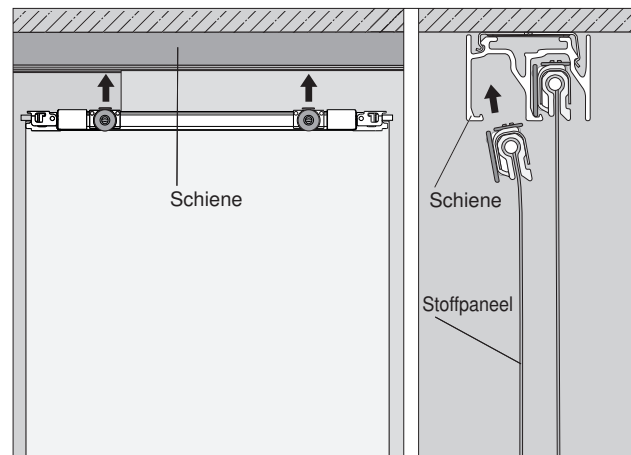

Einfaches Einhängen und Entnehmen des Paneelwagens direkt von unten in die Läufe der Schiene

Technische Details | *Besonderheiten*

---

1. perfekte Ausrichtung der Stoffpaneele ohne Werkzeug durch einfache Klemmtechnik
   - Einfaches Ein-, Umhängen und Herausnehmen einzelner Stoffpaneele direkt von unten
   - Leichte Entnahme der Stoffpaneele zum Reinigen
2. ---