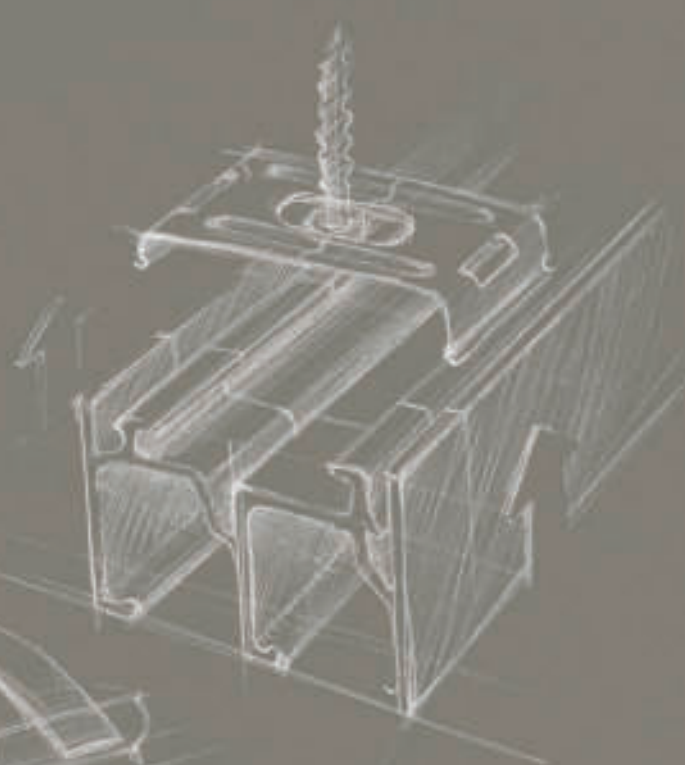

FLÄCHENVORHÄNGE | *CARAT_24*

SCHNURLEDER

KLAMMERN

STOFFPANEEL

ca. 5

EINHÄNGEN
VON UNTEN

AUFCLIPSEN

CARAT_24 | *Flächenvorhangtechnik, die begeistert*

Verblüffend einfach lassen sich mit dieser Innovation die Paneelwagen direkt von unten in die Schiene einhängen und auch wieder entnehmen. Die einzelnen Komponenten des völlig neu entwickelten Aufnahmesystems sind dabei nach außen unsicht-

bar auf kleinstem Raum in die Schiene integriert. Das klassisch reduzierte Design von CARAT_24 zeigt sich deswegen aus allen Blickrichtungen gleich schön.

Die speziell für CARAT_24 entwickelten Befestigungselemente Clip oder Winkel ermöglichen eine einfache und fast unsichtbare Wand- oder Deckenmontage.