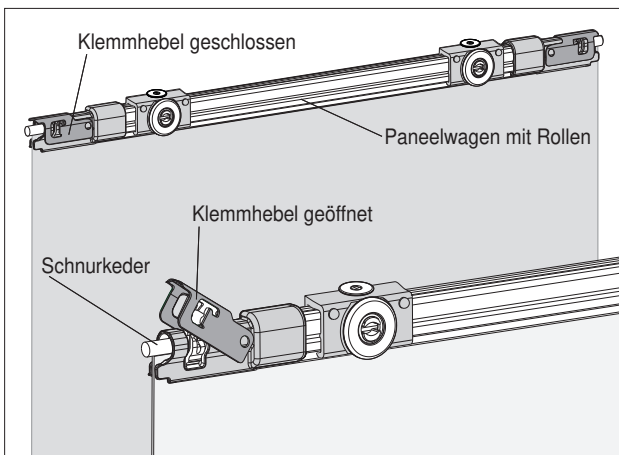

CARAT_24 | *Die innovative Technik im Detail*

Perfekt durchdacht. Flexibel in der Handhabung.

Die einzelnen Paneelwagen des Flächenvorhangs CARAT_24 lassen sich ganz einfach und frei positionierbar von unten in die Laufnut der Schiene einhängen und durch leichtes Anheben auch wieder herausnehmen. Genial dabei ist, dass das Aufnahmesystem in der Schiene von außen vollkommen unsichtbar ist und die Stoffpaneele frei schwebend aus der Schiene zu kommen scheinen.

Dies macht die einzigartige Verbindung von Stoff und Technik bei CARAT_24 möglich, die aber nicht nur ästhetische Vorteile bietet. Die perfekte Klemmtechnik des Paneelwagens fixiert die eingeschobenen Stoffe und garantiert ein einwandfreies Aus-

richten der Paneele. Ein nachträgliches Justieren des Stoffes ist mit CARAT_24 nicht mehr notwendig. Für das Reinigen der Paneele lässt sich die Klemmtechnik ganz leicht wieder öffnen um den Behang zu entnehmen.

Ebenfalls können durch diese Technik je nach Bedarf einzelne Paneelwagen flexibel umgehängt werden, egal ob in einen anderen Lauf oder an einer anderen Stelle des gleichen Laufes.

Damit beweist CARAT_24 einmal mehr wie überaus flexibel und unkompliziert eine Flächenvorhangstechnik sein kann.

6 |

Einfache Fixierung und Entnahme der Stoffpaneele durch Klemmhebel ohne Werkzeug