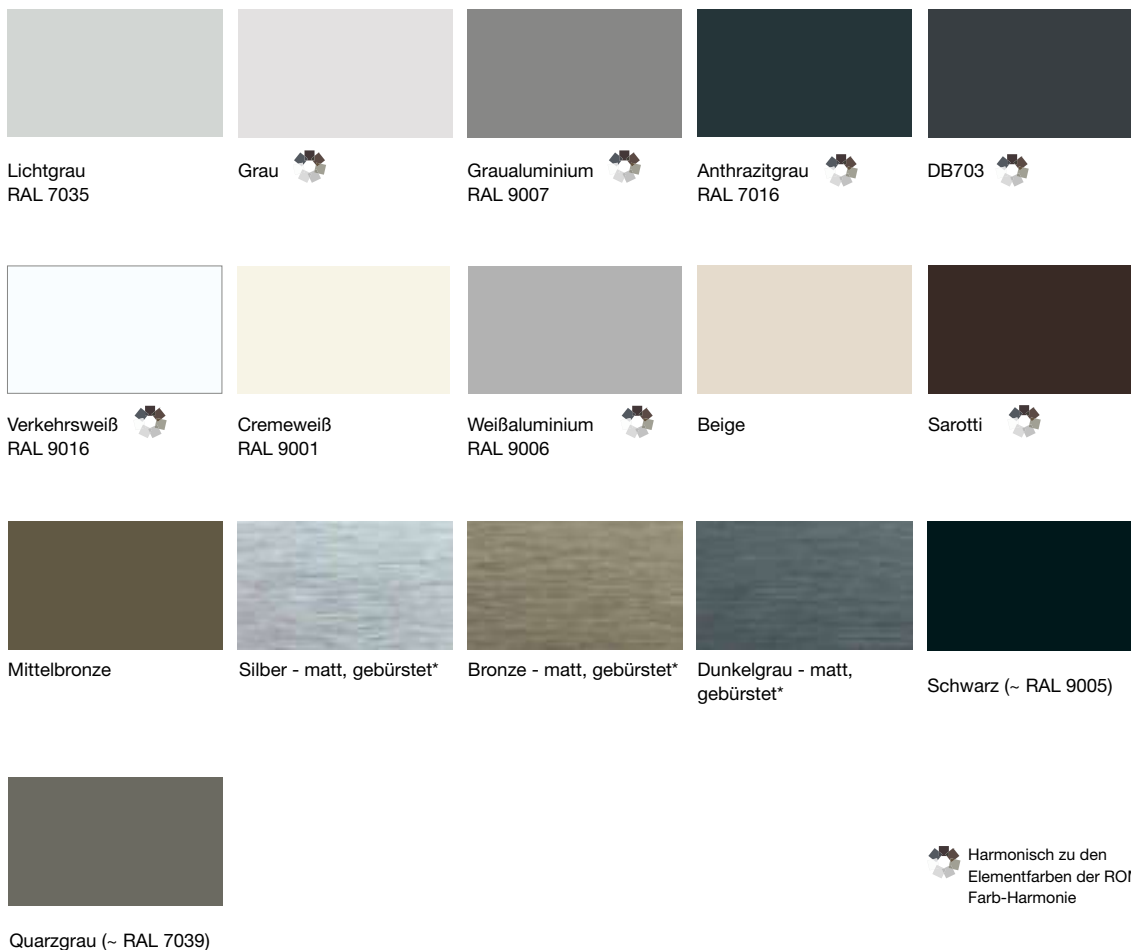

Ihre persönliche Note. ROMA Lamellenfarben.

Bei den Raffstorenlamellen von ROMA können Sie aus vielen Standardfarben wählen sowie zusätzlich aus attraktiven Sonderfarbtönen. Achten Sie bitte darauf, dass Sie Ihre Wunschfarbe immer nach Originalfarbmustern beim Fachpartner auswählen.

Nur so können wir auch gewährleisten, dass Sie genau Ihre Wunschfarbe erhalten. Alle Oberflächen der ROMA Raffstorenlamellen witterungsbeständig, lichtecht und müssen nicht nachbehandelt werden. Einfache Pflege und Reinigung genügen.

Standardfarben Raffstoren