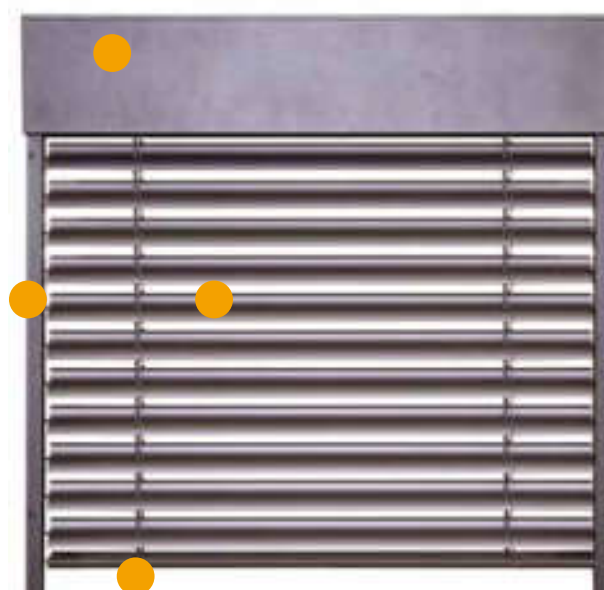

ROMA Graualuminium
(ähnlich RAL 9007)

ROMA Sarotti

ROMA DB 703

ROMA Anthrazitgrau
(ähnlich RAL 7016)

Bei der ROMA Farb-Harmonie sind alle sichtbaren Aluminiumbauteile Ihrer Raffstoren ästhetisch aufeinander abgestimmt. Die sieben Harmoniefarben für Kästen, Führungsschienen und Endstab sind als Standard in den vier Oberflächen Matt glatt, Matt Feinstruktur, Matt Feinstruktur hochwetterfest¹ und Seidenglanz erhältlich. Eine Übersicht über die verfügbaren Behangfarben finden Sie auf Seite 38.