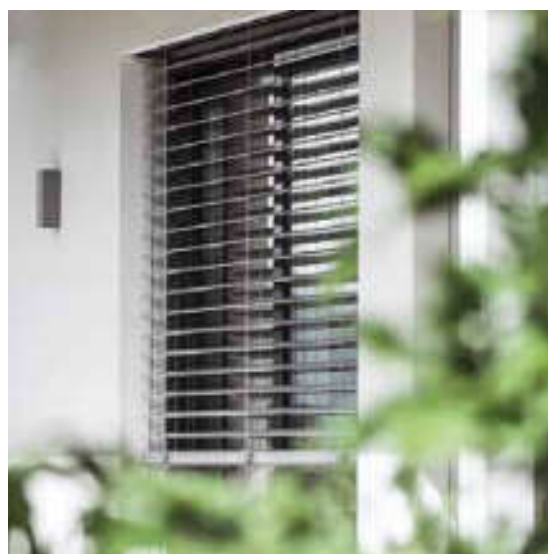

Sonnenschutz, ohne sich komplett von der Umwelt abzuschotten