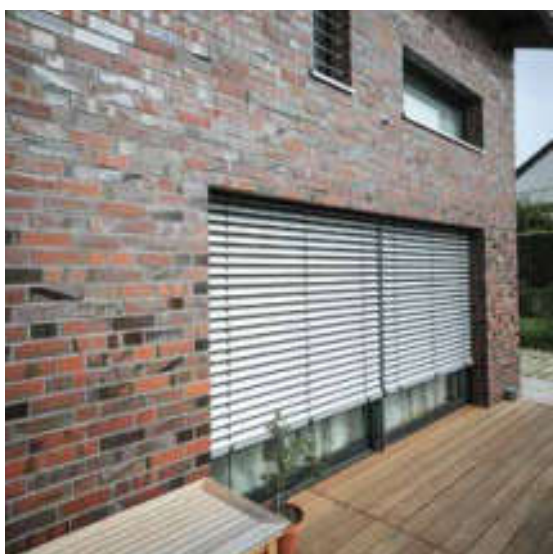

Unserer langjährigen Erfahrung verdanken wir nicht nur intelligente und innovative Raffstoren-Lösungen, sondern auch unseren Ruf als DIE Marke vor dem Fenster.

Ihr Fachbetrieb für Sonnenschutz berät Sie gerne näher. Auch Ihr Architekt weiß über die vielfältigen Gestaltungsmöglichkeiten Bescheid.

für Rollladen. So wurde ROMA 2016 und 2018 in das Markenkompodium von Herausgeber und Verleger Dr. Langenscheidt aufgenommen.

Rollladen

Raffstoren

Textilscreens

Die Kunst, Licht stufenlos zu lenken

Einen Großteil unseres Lebens verbringen wir innerhalb unserer Wohnräume. Fenster bilden eine wichtige Schnittstelle zwischen drinnen und draußen: Sie sollen so viel Tageslicht wie möglich hereinlassen, trotzdem aber auch Privatsphäre schaffen. Dabei helfen außenliegende Raffstoren von ROMA.

Je nach Stand der Sonne können Sie das natürliche Licht stufenlos in Ihre Wohnräume lenken. Erhellen Sie, ohne stark aufzuheizen; dunkeln Sie ab, ohne sich die Sicht nach draußen zu nehmen. Unsere Raffstoren bieten die ideale Kombination aus Komfort und Freiheit.

Richten Sie sich Ihre Sonnenstrahlen ein.

Mit Raffstoren vom ROMA verpassen Sie nicht nur Ihrer Glasfassade ein modernes Detail – auch Ihre Raumatmosphäre lässt sich mit den extrem langlebigen Aluminiumlamellen kreativ gestalten.