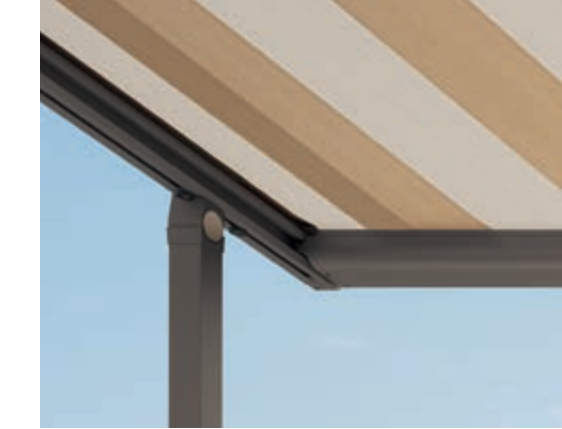

Unser Tipp: Mit der Version Plaza Viva **OptiStretch** ist das Tuch besonders fest gespannt und verhindert bei Wind ein Schwingen der Tuchkanten.

Extrem standfest auch bei windigem Wetter

Ja, so ein Sommerlüftchen ist prima. Vor allem, wenn die Markise trotz starker Böen sicher steht. So wie Plaza Viva. Dank der beiden vorderen Pfosten ist sie **äußerst windstabil**. Das solide Duo gewährleistet, dass die Pergola-Markise **bis Windstärke 6** ausgefahren bleiben kann und auch dann noch zuverlässigen Sonnenschutz bietet. Selbst bei Fassaden mit wenig tragfähigen Untergründen wie etwa Altbauten nehmen die Pfosten starke Windlasten sicher auf.