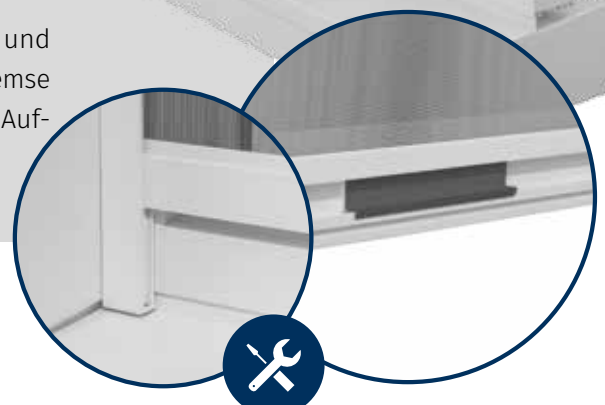

INSEKTENSCHUTZROLLO

FÜR FENSTER

Insektenschutzrollos für die nachträgliche Montage außen vor dem Fenster oder innen am Dachfenster.

Sie sind in kleinen speziellen Aluminiumkästen in eckiger oder abgerundeter Ausführung erhältlich und können zusammen mit den seitlichen Führungsschienen und der Schlussleiste in Ihrer Wunschfarbe beschichtet werden.

Die Insektenschutzrollos lassen sich durch Griffe und Zugschnur kinderleicht bedienen. Die integrierte Bremse sorgt für sicheren und gedämpften Einlauf beim Aufrollen.

Durchdachtes System

Federwelle mit Bremse für leises und materialschonendes Aufrollen des Gewebes sowie Easy-Click-Verriegelung

Montagefreundlich

schnell und einfach zu montieren

Stabil und witterungsbeständig

stranggepresste, formschöne Aluminiumteile in allen RAL-Farben

Gewebevarianten

luftdurchlässiges Insektengewebe in verschiedenen Farben