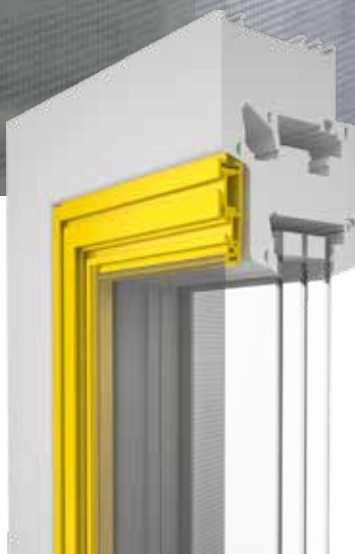

INSEKTENSCHUTZ

SPANNRAHMEN

SP-V
für flächen-
versetzte Fenster

SP-B
für flächen-
bündige Fenster

SP-F
für flächenversetzte Fenster
mit Federstift

SPANNRAHMEN FÜR FENSTER

OHNE GROßEN AUFWAND MIT EINEM GRIFF

Die stabilen Spannrahmen eignen sich hervorragend für alle Fenstertypen und schützen zuverlässig vor Insekten.

Der stranggepresste Aluminiumrahmen kann ohne Bohren einfach über Befestigungshaken oder Federstifte jederzeit montiert und demontiert werden. Die unauffälligen, transparenten Griffflaschen erleichtern das Einsetzen und Herausnehmen der Rahmen.