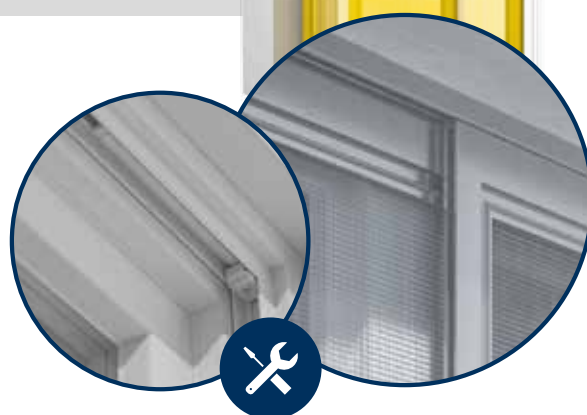

Stabil und witterungsbeständig

stranggepresste, formschöne Aluminiumteile in allen RAL-Farben

Gewebevarianten

große Auswahl an verschiedenen luftdurchlässigen Geweben

INSEKTENSCHUTZ SCHIEBETÜR

SCHIEBETÜR

FÜR TERRASSEN- UND BALKONTÜREN

Die sehr stabile Schiebetür kann ein- oder zweiflügelig individuell auf Maß und nahezu schwellenlos gefertigt werden.

Die optionale SoftClose-Dämpfung sorgt für ein sanftes Schließen und zieht die Tür automatisch zu. Aufgrund der senkrecht durchgängigen Griffprofile ist die Bedienung auch für Kinder kein Problem.