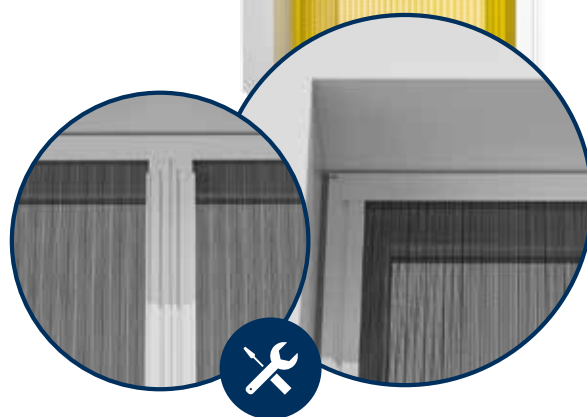

PLISSEETÜR

FÜR TERRASSEN- UND BALKONTÜREN

Das besonders platzsparende Insektenschutzplissee ist langlebig, eignet sich auch für große Türen und kann sowohl ein- als auch zweiflügelig ausgeführt werden.

Das System ist kinderleicht zu bedienen und für jede Einbausituation geeignet.

Durchdachtes System

kein Schwenkbereich besonders für beengte Situationen geeignet

Montagefreundlich

einfache Montage durch Stecksystem, ein- oder zweiflügelige Ausführung möglich

Stabil und witterungsbeständig

stranggepresste, formschöne Aluminiumteile in allen RAL-Farben

Gewebe

gefaltete Gaze verschwindet im seitlichen Kasten (größenabhängig)