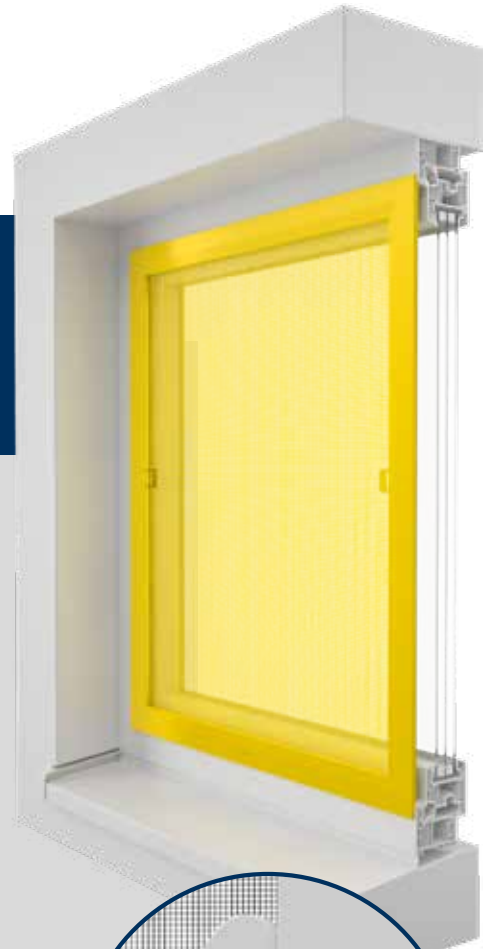

SPANNRAHMEN FÜR FENSTER

OHNE GROßEN AUFWAND MIT EINEM GRIFF

Die stabilen Spannrahmen eignen sich hervorragend für alle Fenstertypen und schützen zuverlässig vor Insekten.

Der stranggepresste Aluminiumrahmen kann ohne Bohren einfach über Befestigungshaken oder Federstifte jederzeit montiert und demontiert werden. Die unauffälligen, transparenten Griffflaschen erleichtern das Einsetzen und Herausnehmen der Rahmen.

Die luftdurchlässigen Gewebe sind in unterschiedlichen Farben und Varianten erhältlich. So findet man für jede Anwendung den geeigneten Insektenschutz.

Durchdachtes System

unauffällige, transparente Griffflaschen
für leichte Handhabung

Montagefreundlich

mit Befestigungshaken oder Federstiften
einfach zu montieren

Stabil und witterungsbeständig

stranggepresste Aluminiumprofile mit
verdeckt liegenden, doppelt verpressten
Eckverbindern

Gewebevarianten

große Auswahl an verschiedenen
luftdurchlässigen Insektengeweben