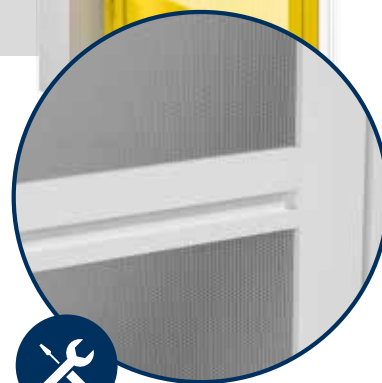

INSEKTENSCHUTZ

PENDELTÜR

PENDELTÜR

FÜR TERRASSEN- UND BALKONTÜREN

ALUKON Pendeltüren sind die flexible Lösung für Terrassen- und Balkontüren. Sie werden am Blendrahmenüberschlag montiert und öffnen in beide Richtungen.

Die integrierten Federschließer und die Magnetzuhaltung ermöglichen ein selbstständiges und sanftes Schließen der Tür und bieten somit einen zuverlässigen Schutz vor lästigen Insekten. Außerdem kann ein zusätzlicher Trittschutz für Stabilität sorgen.