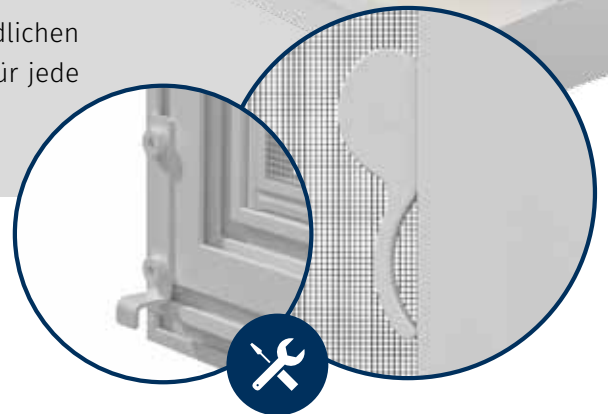

SPANNRAHMEN FÜR FENSTER

OHNE GROßEN AUFWAND MIT EINEM GRIFF

Die stabilen Spannrahmen eignen sich hervorragend für alle Fenstertypen und schützen zuverlässig vor Insekten.

Der stranggepresste Aluminiumrahmen kann ohne Bohren einfach über Befestigungshaken oder Federstifte jederzeit montiert und demontiert werden. Die unauffälligen, transparenten Griffflaschen erleichtern das Einsetzen und Herausnehmen der Rahmen.

Die luftdurchlässigen Gewebe sind in unterschiedlichen Farben und Varianten erhältlich. So findet man für jede Anwendung den geeigneten Insektenschutz.

Durchdachtes System

unauffällige, transparente Griffflaschen
für leichte Handhabung

Montagefreundlich

mit Befestigungshaken oder Federstiften
einfach zu montieren

Stabil und witterungsbeständig

stranggepresste Aluminiumprofile mit
verdeckt liegenden, doppelt verpressten
Eckverbindern

Gewebevarianten

große Auswahl an verschiedenen
luftdurchlässigen Insektengeweben