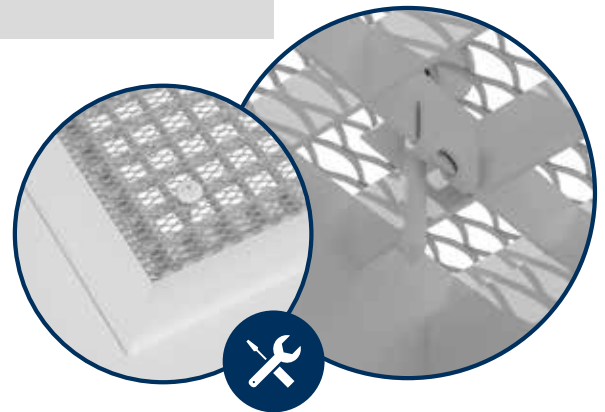

LICHTSCHACHTABDECKUNG

FÜR KELLER- UND LICHTSCHÄCHTE

Mit der Lichtschachtabdeckung werden Kellerräume vor Insekten und Laub geschützt. Sie eignen sich auch für die Abdichtung von vertikalen Licht- und Lüftungsschächten.

Das flache und stabile Bodenprofil sorgt zusammen mit dem Edelstahl-Streckmetall-Gitter für eine hochwertige Optik.

Durchdachtes System

formschönes, abgerundetes Aluminiumprofil
in silber eloxiert

Montagefreundlich

einfach auf dem vorhandenen Gitterrost
zu montieren

Stabil und witterungsbeständig

sowie leicht zu reinigen

Gewebevarianten

Maßanfertigung mit zusätzlicher
Bürstendichtung