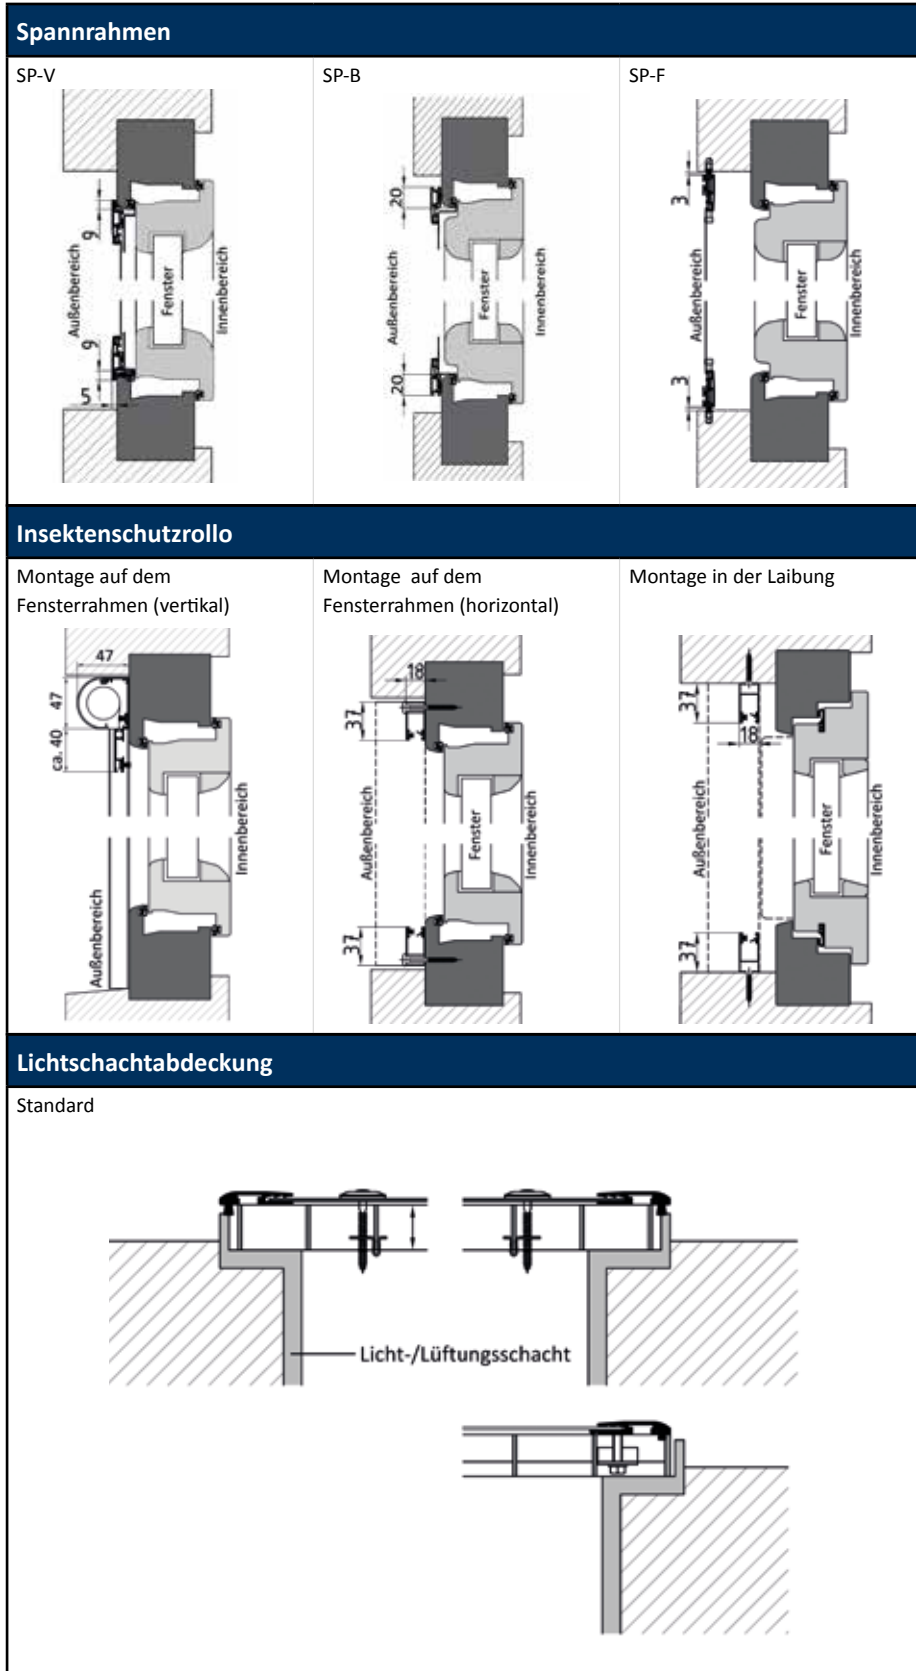

ÜBERSICHT

INSEKTENSCHUTZPRODUKTE

Insektenschutz

	max. Höhe in cm	max. Breite in cm	Farbe				Gazevarianten											
			Standardfarben				schwarz Standard	grau Standard	schwarz reißfest	grau reißfest	Durchblick	Pollenschutz	Edelstahl	Streckmetall				
			weiß 9016 matt	silber eloxiert	ALUKON RAL-Farbkollektion	RAL (Mehrpreis)												
Fensterlösungen																		
 Spannrahmen ¹	200	200	•		•	•	•	•	•	•	•	•						
 Insektenschutzrollo	mit Bremse		•		•	•	•	•	•	•	•	•	•	•	•	•	•	•
	250	180																
	ohne Bremse																	
	250	68,9																
Lichtschachtabdeckung																		
 Lichtschachtabdeckung	100**	200	•															•

* Diese Farben entsprechen keinem RAL-Farbtone.

¹ Bei Rahmengrößen über 130 cm wird ein Stabilprofil montiert

** max. Tiefe

• optional
 • Standard

Einbauvarianten

ÜBERSICHT

INSEKTENSCHUTZPRODUKTE

Insektenschutz