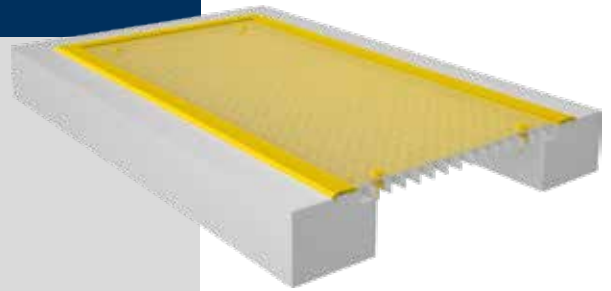

Stabil und witterungsbeständig

stranggepresste, formschöne Aluminiumteile in allen RAL-Farben

Gewebe

gefaltete Gaze verschwindet im seitlichen Kasten (größenabhängig)

LICHTSCHACHT- ABDECKUNG

LICHTSCHACHTABDECKUNG

FÜR KELLER- UND LICHTSCHÄCHTE

Mit der Lichtschachtabdeckung werden Kellerräume vor Insekten und Laub geschützt. Sie eignen sich auch für die Abdichtung von vertikalen Licht- und Lüftungsschächten.

Das flache und stabile Bodenprofil sorgt zusammen mit dem Edelstahl-Streckmetall-Gitter für eine hochwertige Optik.